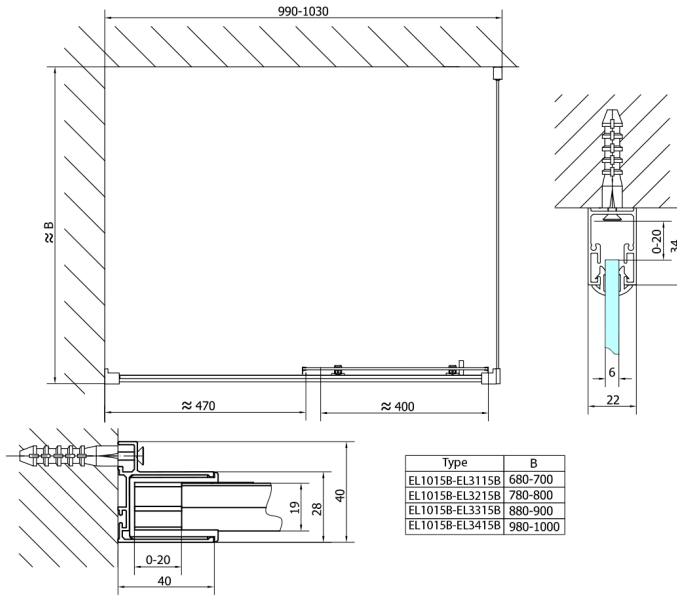

## EASY BLACK drzwi prysznicowe 1000mm, szkło czyste

**Kod:** EL1015B

**Rozmiary**

Szerokość: 1000 mm

Wysokość: 1900 mm

**Właściwości**

Gwarancja: 2 lata

### Karta techniczna

| Type            | B        |
|-----------------|----------|
| EL1015B-EL3115B | 680-700  |
| EL1015B-EL3215B | 780-800  |
| EL1015B-EL3315B | 880-900  |
| EL1015B-EL3415B | 980-1000 |