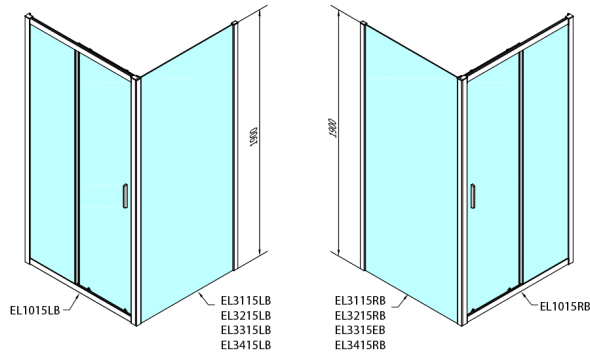

## EASY BLACK drzwi prysznicowe 1000mm, szkło czyste

**Kod:** EL1015B

**Rozmiary**

Szerokość: 1000 mm

Wysokość: 1900 mm

**Właściwości**

Gwarancja: 2 lata

### Karta techniczna

| Type            | B        |
|-----------------|----------|
| EL1015B-EL3115B | 680-700  |
| EL1015B-EL3215B | 780-800  |
| EL1015B-EL3315B | 880-900  |
| EL1015B-EL3415B | 980-1000 |