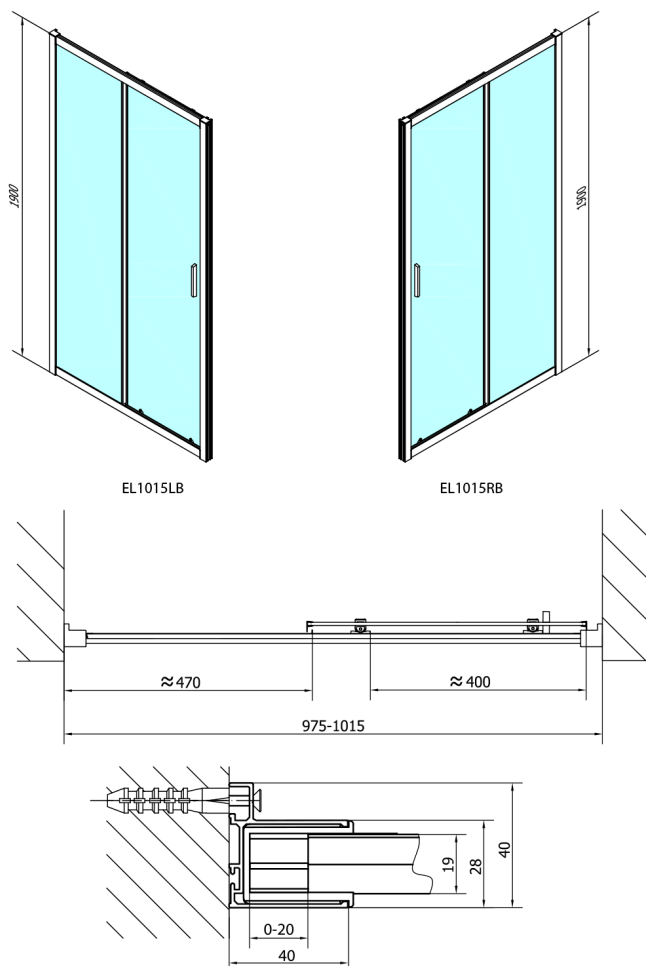

## EASY BLACK drzwi prysznicowe 1000mm, szkło czyste

**Kod:** EL1015B

**Rozmiary**

Szerokość: 1000 mm

Wysokość: 1900 mm

**Właściwości**

Gwarancja: 2 lata

### Karta techniczna

| Type            | B        |
|-----------------|----------|
| EL1015B-EL3115B | 680-700  |
| EL1015B-EL3215B | 780-800  |
| EL1015B-EL3315B | 880-900  |
| EL1015B-EL3415B | 980-1000 |