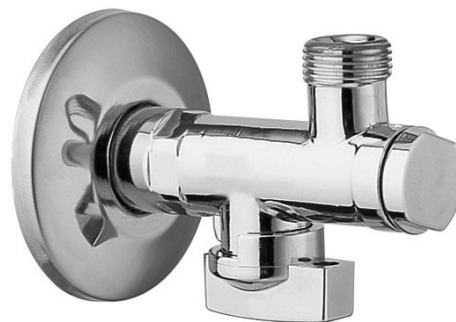

Zawór kątowy 1/2"x 3/8", chrom

Kod: 2020CR

Podstawowe informacje

Marka: Sapho
Seria: ANTEA

Właściwości

Kolor: Chrom
Materiał: Mosiądz
Rozmiar gwintu: 1/2"x3/8"
Wyposażenie: Z filtrem
Waga / szt.: 0.27 kg
Opakowanie: 1 szt.
Gwarancja: 2 lata