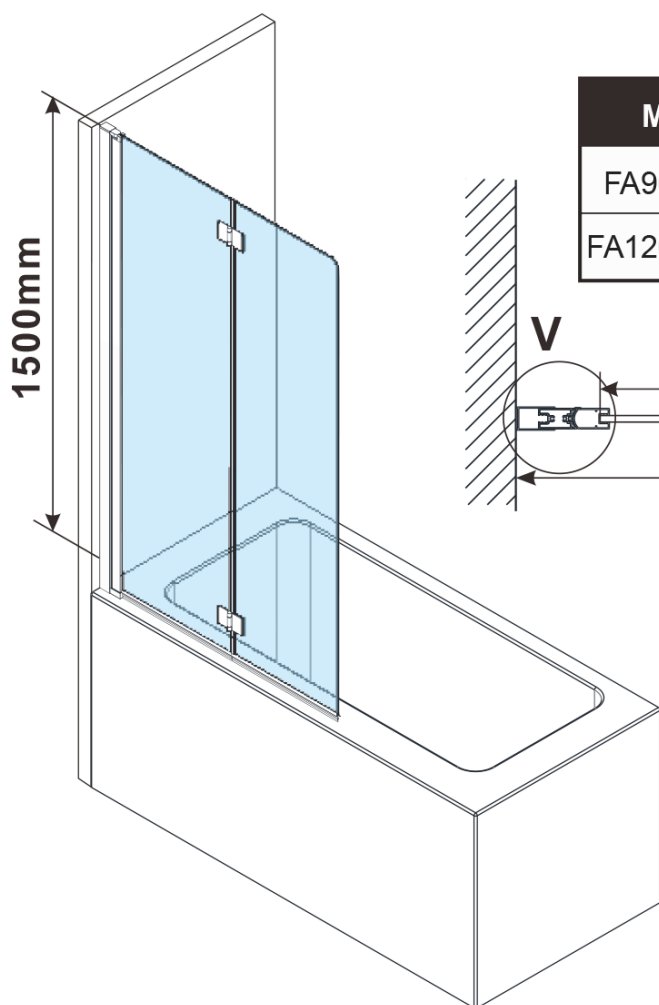

ROTA BLACK parawan wannowy składany 1200mm, szkło czyste

Kod: FB120

Podstawowe informacje

Marka: Polysan

Rozmiary

Szerokość: 1200 mm

Wysokość: 1500 mm

Właściwości

Kolor profilu: Czarny mat

Typ otwierania: Jednocześnie składana

Rodzaj szkła: Szkło czyste

Wykończenie szkła: Antidrop

Grubość szkła: 6 mm

Waga / szt.: 21.5 kg

Opakowanie: 1 szt.

Gwarancja: 2 lata

Karta techniczna

MODEL	A,mm	B1/B2,mm	C,mm
FA900/FB900	885~900	418/395	455
FA1200/FB1200	1185~1200	568/545	605