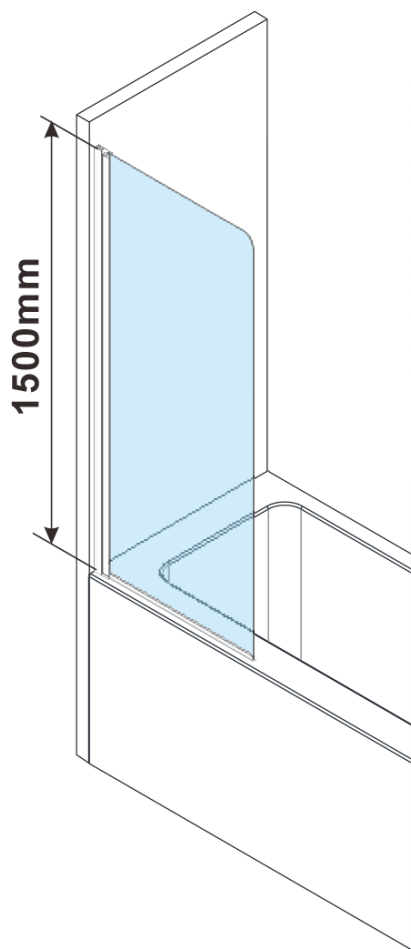

ROTA BLACK parawan wannowy obrotowy 750mm, szkło czyste

Kod: FB750

Podstawowe informacje

Marka: Polysan

Rozmiary

Szerokość: 750 mm

Wysokość: 1500 mm

Właściwości

Kolor profilu: Czarny mat

Typ otwierania: Jednoczęściowa składana

Rodzaj szkła: Szkło czyste

Wykończenie szkła: Antidrop

Grubość szkła: 6 mm

Waga / szt.: 20.0 kg

Opakowanie: 1 szt.

Gwarancja: 2 lata

Karta techniczna

MODEL	A,mm	B,mm	C,mm
FA650/FB650	635~650	568	597
FA750/FB750	735~750	668	697