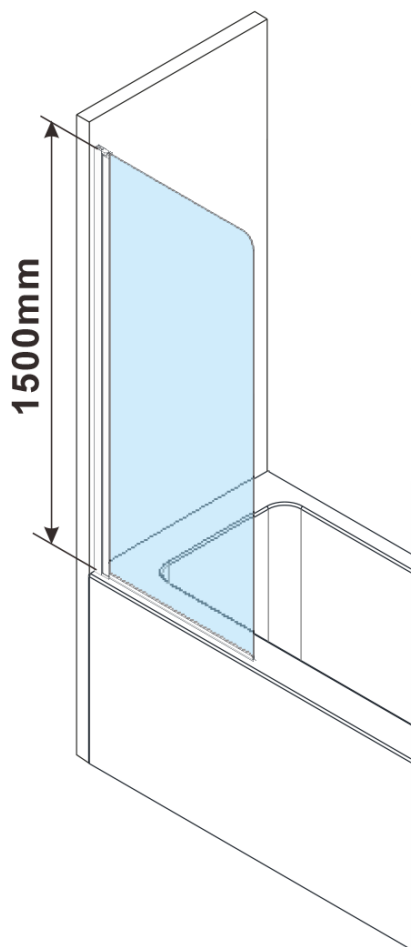

ROTA parawan wannowy obrotowy 650mm, szkło czyste

Kod: FA650

Podstawowe informacje

Marka: Polysan

Rozmiary

Szerokość: 650 mm

Wysokość: 1500 mm

Właściwości

Kolor profilu: Chrom - Aluminium polerowane

Typ otwierania: Jednoczęściowa składana

Rodzaj szkła: Szkło czyste

Wykończenie szkła: Antidrop

Grubość szkła: 6 mm

Waga / szt.: 11.47 kg

Opakowanie: 1 szt.

Gwarancja: 2 lata

Karta techniczna

MODEL	A,mm	B,mm	C,mm
FA650/FB650	635~650	568	597
FA750/FB750	735~750	668	697