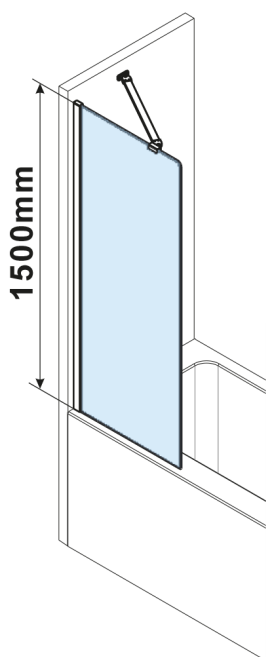

FISA szkło czyste 800x1500mm

Kod: FS1082

Rozmiary

Szerokość: 800 mm

Wysokość: 1500 mm

Właściwości

Gwarancja: 3 lata

Karta techniczna

MODEL	A,mm
FS1062	585~600
FS1072	685~700
FS1082	785~800