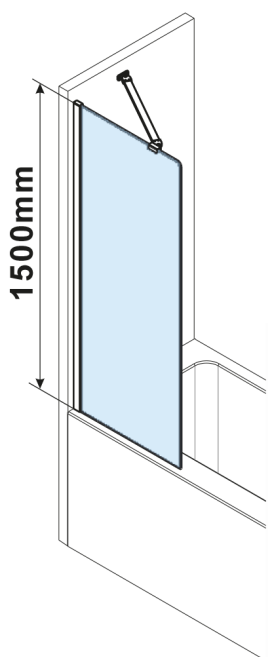

## FISA szkło czyste 600x1500mm

Kod: FS1062

### Rozmiary

Szerokość: 600 mm

Wysokość: 1500 mm

## Karta techniczna

MODEL	A,mm
FS1062	585~600
FS1072	685~700
FS1082	785~800