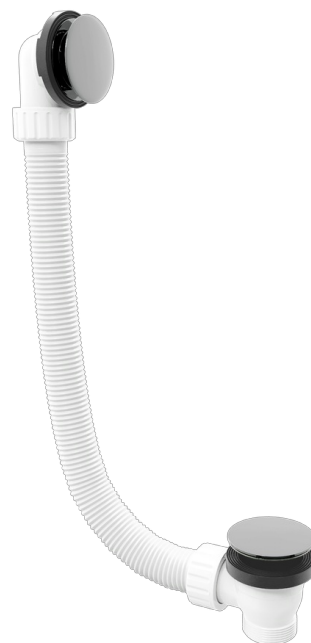

Zestaw odpływowy, klik-klak, długość 1200mm, korek 72mm, chrom

Kod:	71858
Rozmiary	
Długość:	1200 mm
Właściwości	
Kolor:	Chrom
Materiał:	Plastik
Gwarancja:	5 lat

Karta techniczna