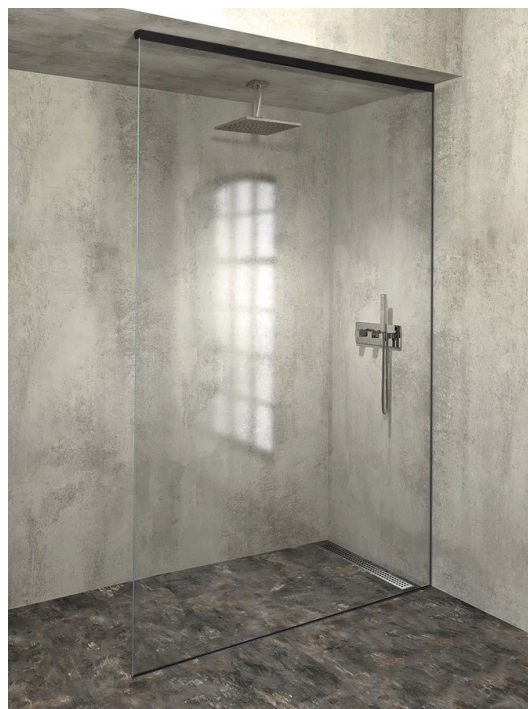

ARCHITEX zestaw do mocowania szkła, ściana- podłoga-sufit, 1610x2600mm, czarny mat

Kod: AL2616B

Podstawowe informacje

Marka: Polysan
Seria: ARCHITEX

Rozmiary

Szerokość: 1610 mm

Właściwości

Kolor profilu: Czarny mat
Kształt: Jednoczęściowa stała
Grubość szkła: 8 mm
Waga / szt.: 0.085 kg
Opakowanie: 1 szt.
Gwarancja: 2 lata