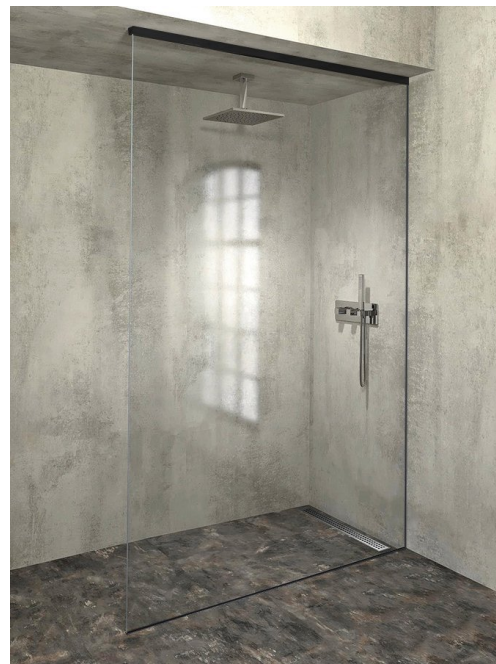

**ARCHITEX zestaw do mocowania szkła, ściana-podłoga-sufit, 1610x2600mm,
czarny mat**

Kod: AL2616B

Rozmiary
Głębokość: 1600 mm

Właściwości
Gwarancja: 2 lata

Karta techniczna