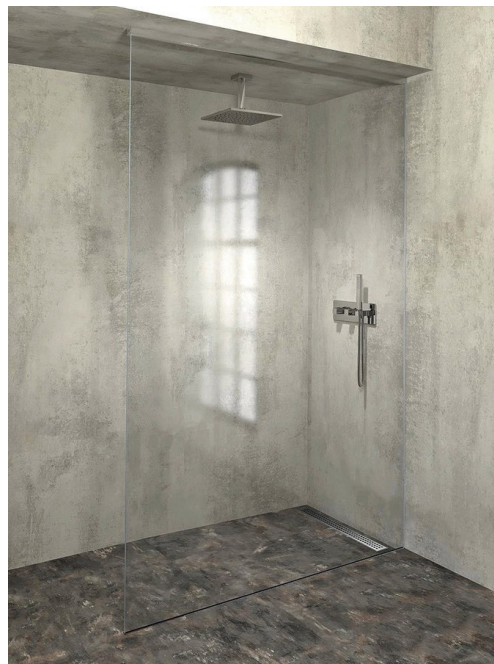

**ARCHITEX zestaw do mocowania szkła, ściana-podłoga-sufit, 1610x2600mm,  
polerowane aluminium**

Kod: AL2616

**Rozmiary**

Głębokość: 1600 mm

**Właściwości**

Gwarancja: 2 lata

**Karta techniczna**