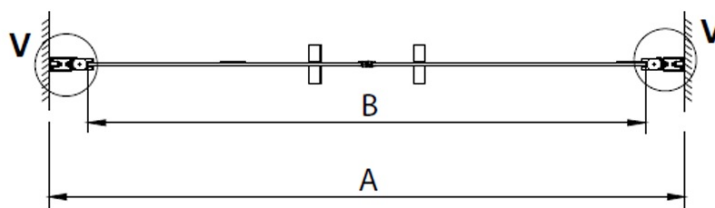

Karta techniczna

GN4380/GN4390/GN4310/GN4311/GN4312