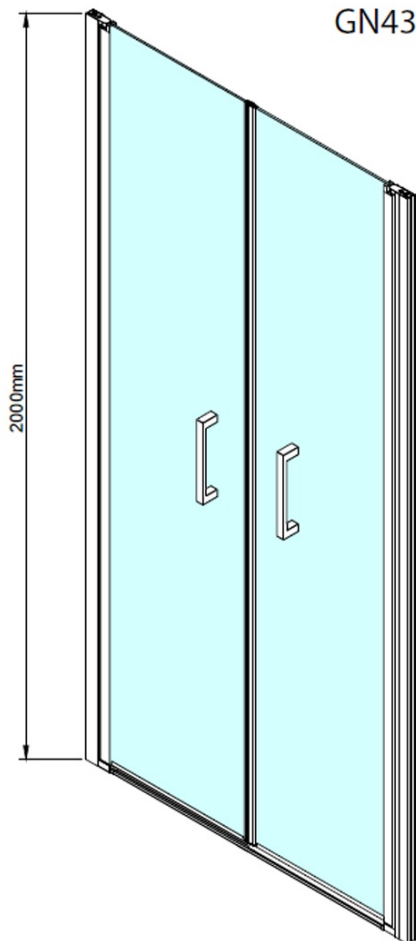

LORO drzwi prysznicowe dwuskrzydłowe 1100mm, szkło czyste

Kod: GN4311

Podstawowe informacje

Marka: Gelco

Seria: LORO

Rozmiary

Szerokość: 1100 mm

Wysokość: 2000 mm

Właściwości

Kolor profilu: Chrom - Aluminium polerowane

Kształt: Drzwi do wnęki

Typ otwierania: Dwuskrzydłowe

Szerokość wejścia: 950 mm

Rodzaj szkła: Szkło czyste

Wykończenie szkła: Coated glass

Grubość szkła: 6 mm

Wymiar montażowy od: 1080 mm

Wymiar montażowy do: 1120 mm

Właściwości: Bezprofilowe, Otwieranie do środka i na zewnątrz

Waga / szt.: 26.0 kg

Opakowanie: 1 szt.

Gwarancja: 3 lata

Karta techniczna

GN4380/GN4390/GN4310/GN4311/GN4312

Model	A	B
GN4380	780-820	650
GN4390	880-920	750
GN4310	980-1020	850
GN4311	1080-1120	950
GN4312	1180-1220	1050