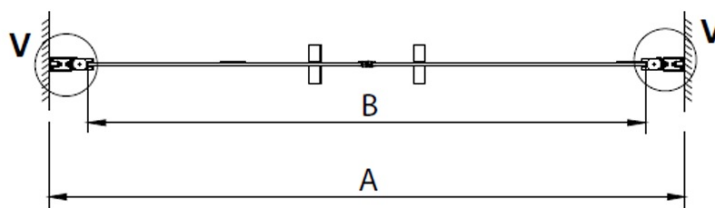

Właściwości

Kolor profilu: Chrom - Aluminium polerowane

Kształt: Drzwi do wnęki

Typ otwierania: Dwuskrzydłowe

Szerokość wejścia: 950 mm

Rodzaj szkła: Szkło czyste

Wykończenie szkła: Coated glass

Grubość szkła: 6 mm

Wymiar montażowy od: 1080 mm

Wymiar montażowy do: 1120 mm

Właściwości: Bezprofilowe, Otwieranie do środka i na zewnątrz

Waga / szt.: 26.0 kg

Opakowanie: 1 szt.

Gwarancja: 3 lata

Karta techniczna

GN4380/GN4390/GN4310/GN4311/GN4312