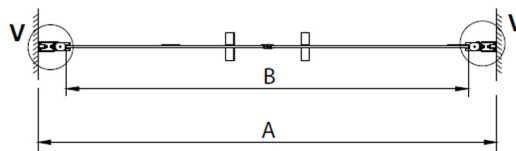

Karta techniczna

GN4380/GN4390/GN4310/GN4311/GN4312