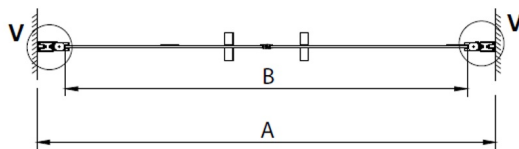

LORO drzwi prysznicowe dwuskrzydłowe 1000mm, szkło czyste

Kod: GN4310

Rozmiary

Szerokość: 1000 mm
Wysokość: 2000 mm

Właściwości

Gwarancja: 3 lata

Karta techniczna

GN4380/GN4390/GN4310/GN4311/GN4312