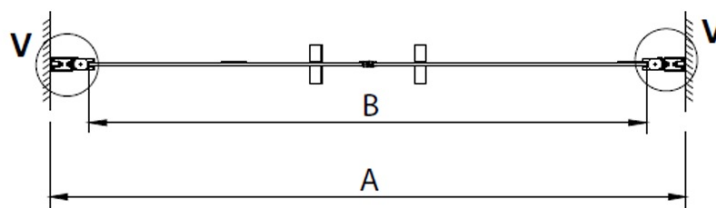

Właściwości

Kolor profilu: Chrom - Aluminium polerowane

Kształt: Drzwi do wnęki

Typ otwierania: Dwuskrzydłowe

Szerokość wejścia: 750 mm

Rodzaj szkła: Szkło czyste

Wykończenie szkła: Coated glass

Grubość szkła: 6 mm

Wymiar montażowy od: 880 mm

Wymiar montażowy do: 920 mm

Właściwości: Bezprofilowe, Otwieranie do środka i na zewnątrz

Waga / szt.: 26.0 kg

Opakowanie: 1 szt.

Gwarancja: 3 lata

Karta techniczna

GN4380/GN4390/GN4310/GN4311/GN4312