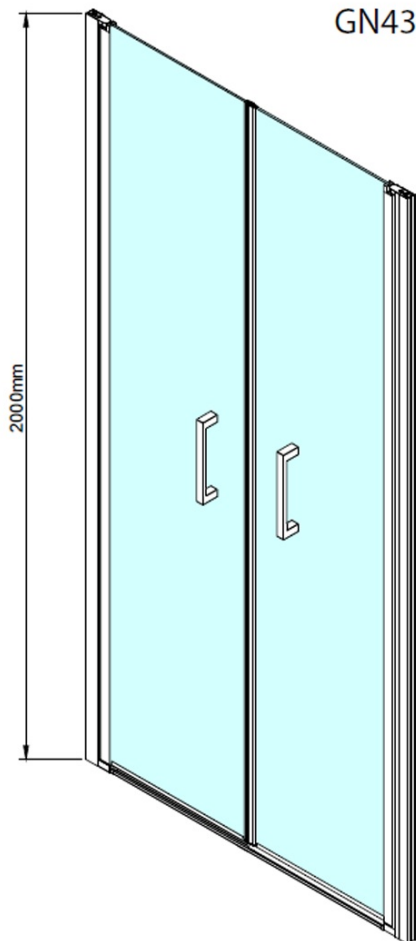

LORO drzwi prysznicowe dwuskrzydłowe 900mm, szkło czyste

Kod: GN4390

Podstawowe informacje

Marka: Gelco

Seria: LORO

Rozmiary

Szerokość: 900 mm

Wysokość: 2000 mm

Właściwości

Kolor profilu: Chrom - Aluminium polerowane

Kształt: Drzwi do wnęki

Typ otwierania: Dwuskrzydłowe

Szerokość wejścia: 750 mm

Rodzaj szkła: Szkło czyste

Wykończenie szkła: Coated glass

Grubość szkła: 6 mm

Wymiar montażowy od: 880 mm

Wymiar montażowy do: 920 mm

Właściwości: Bezprofilowe, Otwieranie do środka i na zewnątrz

Waga / szt.: 26.0 kg

Opakowanie: 1 szt.

Gwarancja: 3 lata

Karta techniczna

GN4380/GN4390/GN4310/GN4311/GN4312

Model	A	B
GN4380	780-820	650
GN4390	880-920	750
GN4310	980-1020	850
GN4311	1080-1120	950
GN4312	1180-1220	1050