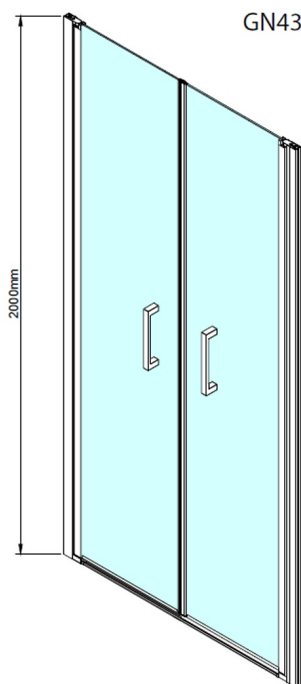

Karta techniczna

GN4380/GN4390/GN4310/GN4311/GN4312