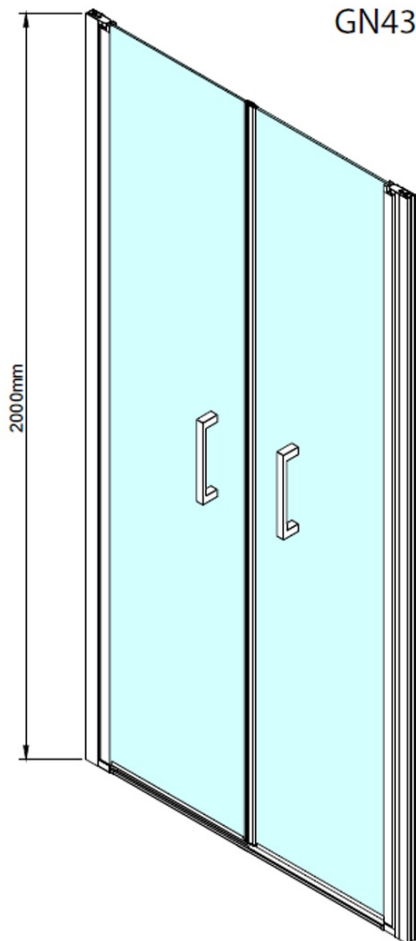

Karta techniczna

GN4380/GN4390/GN4310/GN4311/GN4312