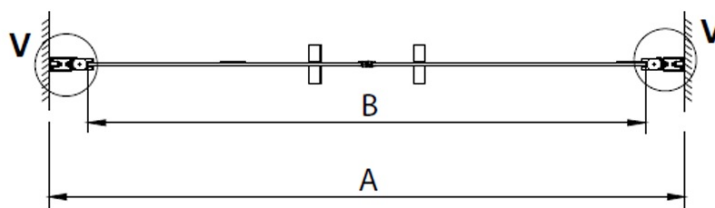

Właściwości

Kolor profilu: Chrom - Aluminium polerowane

Kształt: Drzwi do wnęki

Typ otwierania: Dwuskrzydłowe

Szerokość wejścia: 650 mm

Rodzaj szkła: Szkło czyste

Wykończenie szkła: Coated glass

Grubość szkła: 6 mm

Wymiar montażowy od: 780 mm

Wymiar montażowy do: 820 mm

Właściwości: Bezprofilowe, Otwieranie do środka i na zewnątrz

Waga / szt.: 26.0 kg

Opakowanie: 1 szt.

Gwarancja: 3 lata

Karta techniczna

GN4380/GN4390/GN4310/GN4311/GN4312