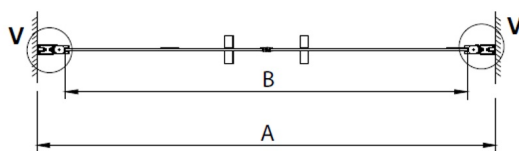

Karta techniczna

GN4380/GN4390/GN4310/GN4311/GN4312