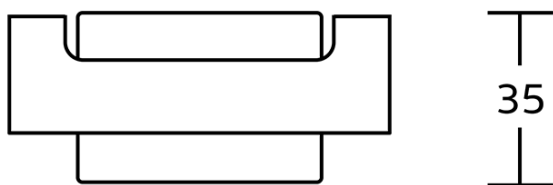

Karta techniczna

85

60