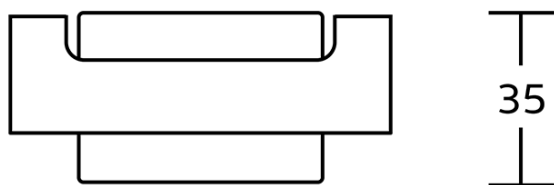

Karta techniczna

35