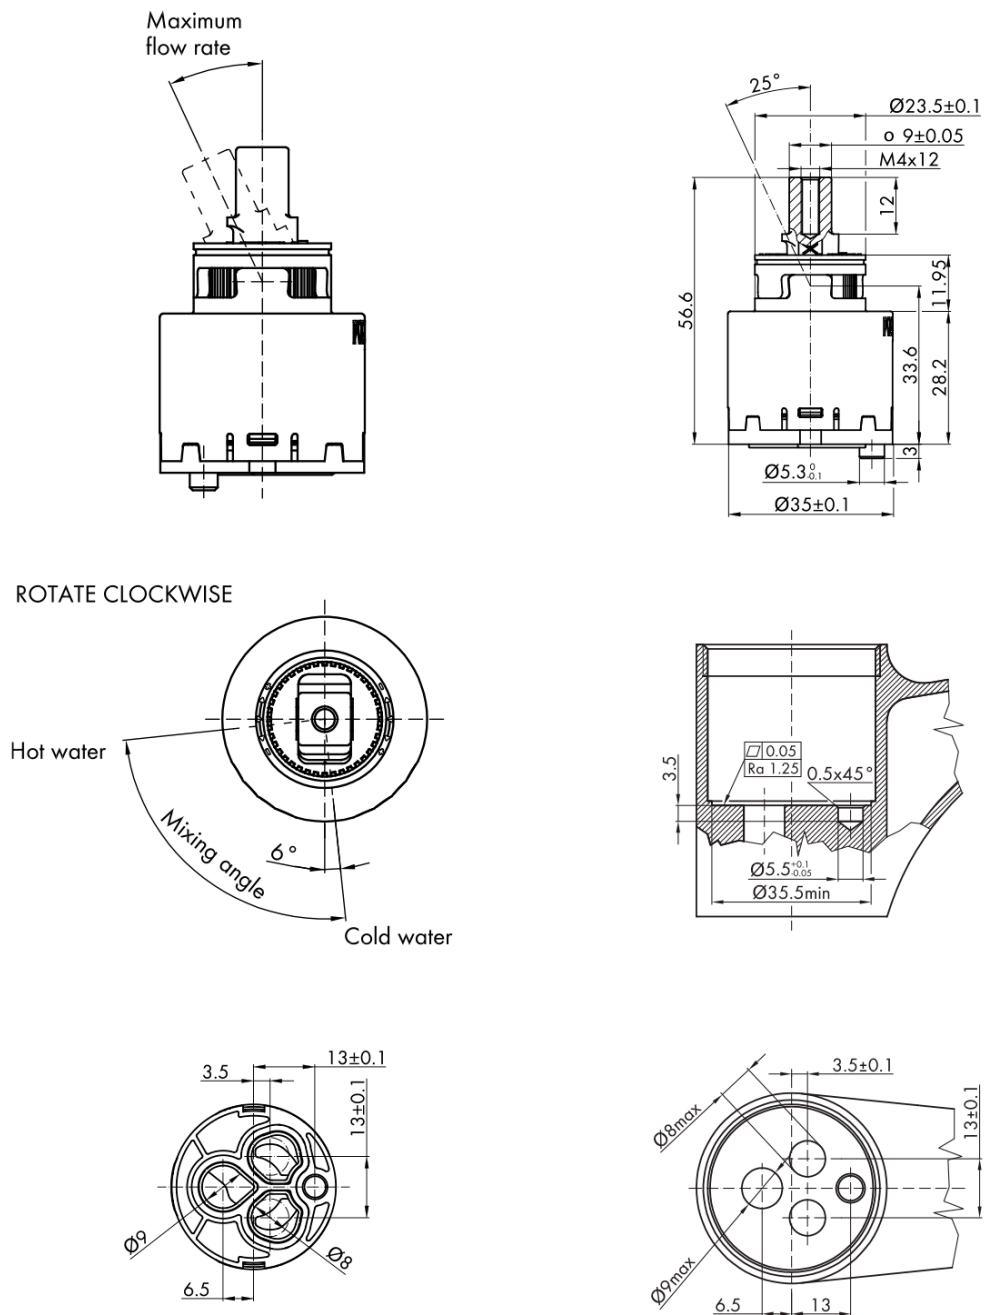

## Rozmiary

Wysokość: 176 mm

Głębokość: 128 mm

## Właściwości

Kolor: Chrom

Materiał: Mosiądz

Kształt: Kanciaste

Instalacja: Stojąca

Rodzaj sterowania: Dźwignia

Średnica głowicy: 35 mm

Wysokość wypływu  
wody: 100 mm

Wyposażenie: Oszczędna głowica ECO

Waga / szt.: 2.011 kg

Opakowanie: 2 szt.

**GINKO 35 bateria umywalkowa bez odpływu, ECO  
głowica, chrom**

**Karta techniczna**

GINKO 35 bateria umywalkowa bez odpływu, ECO  
głowica, chrom