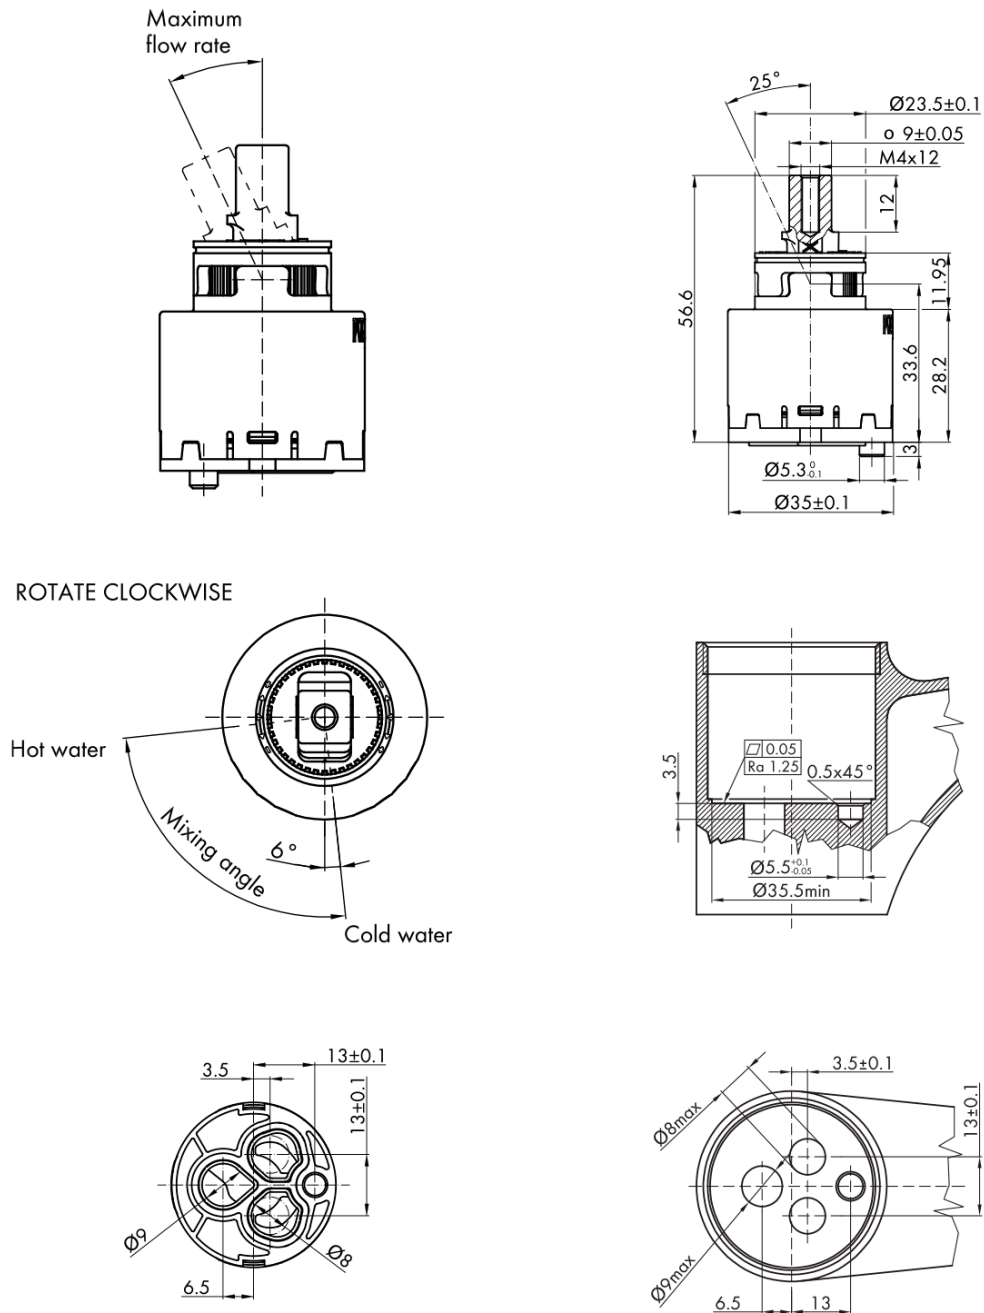

GINKO 35 bateria umywalkowa bez odpływu, ECO głowica, chrom

 **SAPHO**

Kod: 1101-02-01

Podstawowe informacje

Marka: Sapho

Seria: GINKO

Rozmiary

Wysokość: 176 mm

Głębokość: 128 mm

Właściwości

Kolor: Chrom

Materiał: Mosiądz

Kształt: Kanciaste

Instalacja: Stojąca

Rodzaj sterowania: Dźwignia

Średnica głowicy: 35 mm

Wysokość wypływu
wody: 100 mm

Wyposażenie: Oszczędna głowica ECO

Waga / szt.: 2.011 kg

Opakowanie: 2 szt.

**GINKO 35 bateria umywalkowa bez odpływu, ECO
głowica, chrom**

Karta techniczna

GINKO 35 bateria umywalkowa bez odpływu, ECO
głowica, chrom