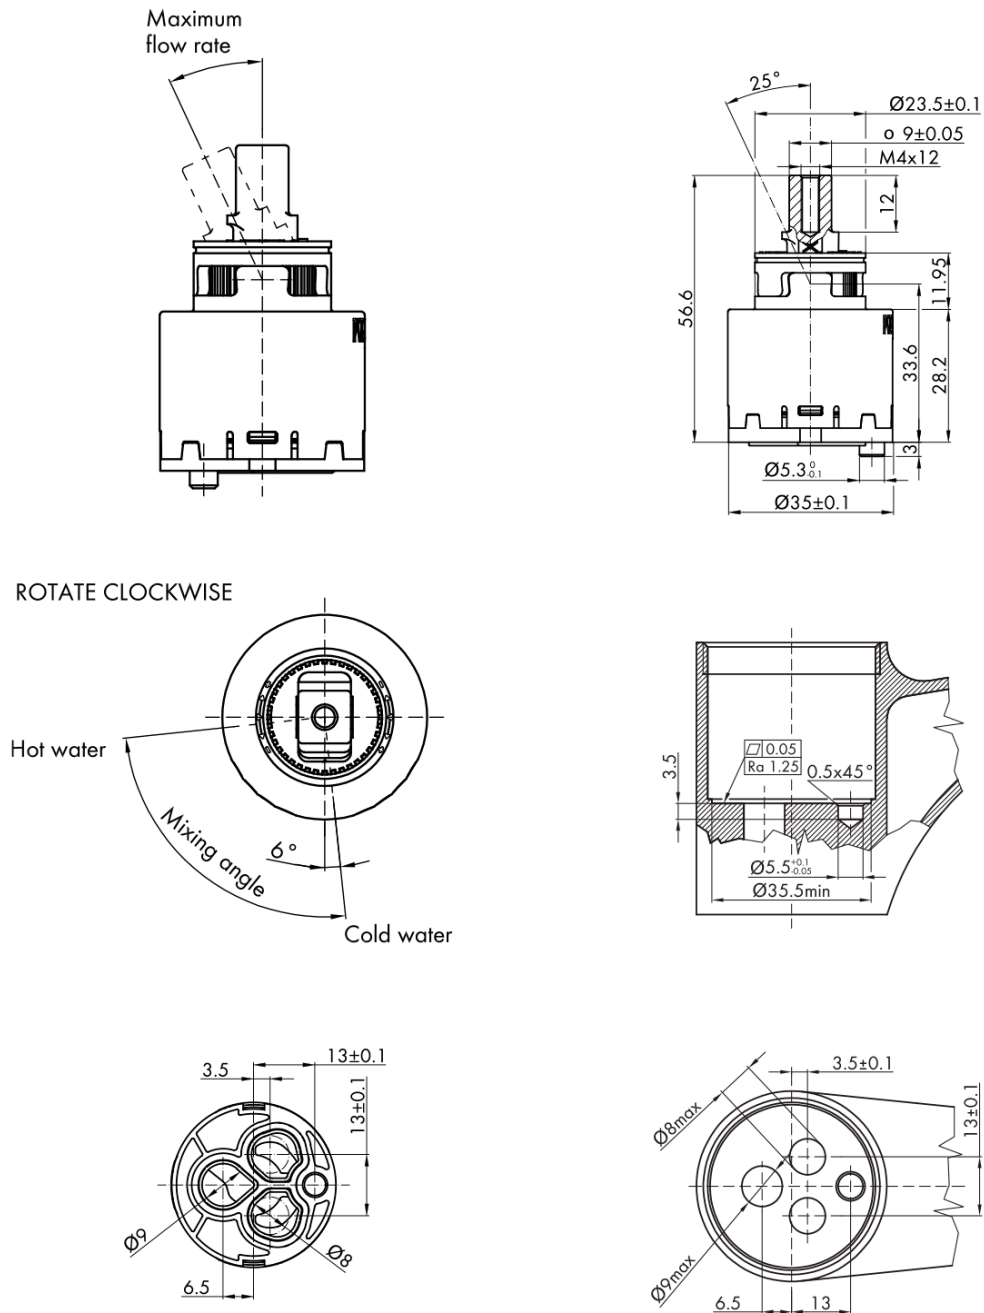

## Rozmiary

Wysokość: 176 mm

Głębokość: 128 mm

## Właściwości

Kolor: Chrom

Materiał: Mosiądz

Kształt: Kanciaste

Instalacja: Stojąca

Rodzaj sterowania: Dźwignia

Średnica głowicy: 35 mm

Wysokość wypływu  
wody: 100 mm

Wyposażenie: Oszczędna głowica ECO

Waga / szt.: 2.011 kg

Opakowanie: 2 szt.

**GINKO 35 bateria umywalkowa bez odpływu, ECO  
głowica, chrom**

**Karta techniczna**

GINKO 35 bateria umywalkowa bez odpływu, ECO  
głowica, chrom