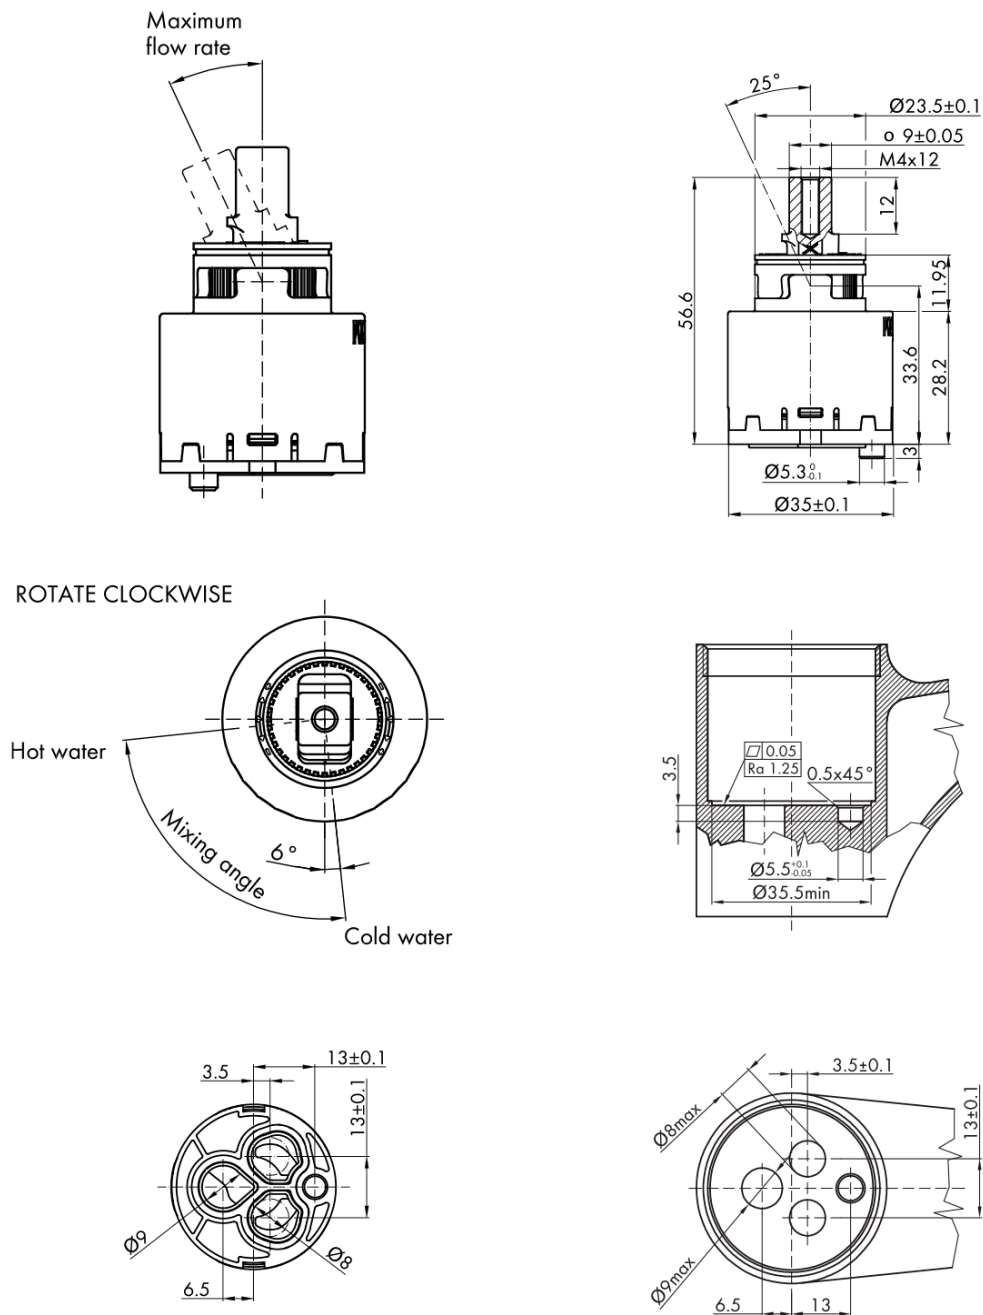

GINKO 35 bateria umywalkowa bez odpływu, ECO głowica, chrom

 **SAPHO**

Kod: 1101-02-01

Podstawowe informacje

Marka: Sapho

Seria: GINKO

Rozmiary

Wysokość: 176 mm

Głębokość: 128 mm

Właściwości

Kolor: Chrom

Materiał: Mosiądz

Kształt: Kanciaste

Instalacja: Stojąca

Rodzaj sterowania: Dźwignia

Średnica głowicy: 35 mm

Wysokość wypływu
wody: 100 mm

Wyposażenie: Oszczędna głowica ECO

Waga / szt.: 2.011 kg

Opakowanie: 2 szt.

**GINKO 35 bateria umywalkowa bez odpływu, ECO
głowica, chrom**

Karta techniczna

GINKO 35 bateria umywalkowa bez odpływu, ECO
głowica, chrom