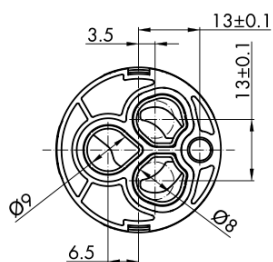

Głębokość: 128 mm

Właściwości

Kolor: Chrom

Materiał: Mosiądz

Kształt: Kanciaste

Instalacja: Stojąca

Rodzaj sterowania: Dźwignia

Średnica głowicy: 35 mm

Wysokość wypływu
wody: 100 mm

Wyposażenie: Oszczędna głowica ECO

Waga / szt.: 2.011 kg

Opakowanie: 2 szt.

**GINKO 35 bateria umywalkowa bez odpływu, ECO
głowica, chrom**

Karta techniczna

ROTATE CLOCKWISE

GINKO 35 bateria umywalkowa bez odpływu, ECO
głowica, chrom