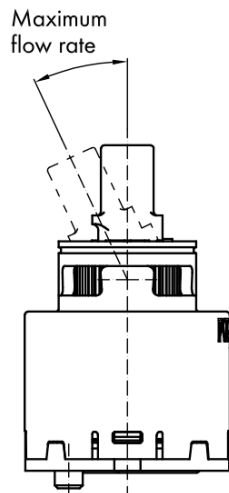

Głębokość: 128 mm

Właściwości

Kolor: Chrom

Materiał: Mosiądz

Kształt: Kanciaste

Instalacja: Stojąca

Rodzaj sterowania: Dźwignia

Średnica głowicy: 35 mm

Wysokość wypływu
wody: 100 mm

Wyposażenie: Oszczędna głowica ECO

Waga / szt.: 2.011 kg

Opakowanie: 2 szt.

**GINKO 35 bateria umywalkowa bez odpływu, ECO
głowica, chrom**

Karta techniczna

ROTATE CLOCKWISE

GINKO 35 bateria umywalkowa bez odpływu, ECO
głowica, chrom