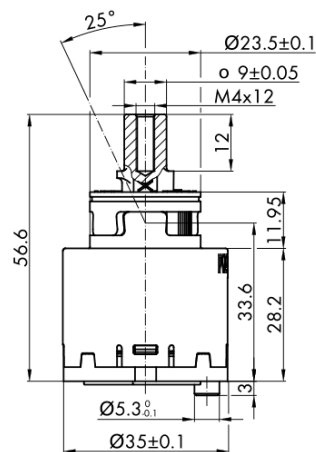

Głębokość: 128 mm

Właściwości

Kolor: Chrom

Materiał: Mosiądz

Kształt: Kanciaste

Instalacja: Stojąca

Rodzaj sterowania: Dźwignia

Średnica głowicy: 35 mm

Wysokość wypływu
wody: 100 mm

Wyposażenie: Oszczędna głowica ECO

Waga / szt.: 2.011 kg

Opakowanie: 2 szt.

**GINKO 35 bateria umywalkowa bez odpływu, ECO
głowica, chrom**

Karta techniczna

ROTATE CLOCKWISE

GINKO 35 bateria umywalkowa bez odpływu, ECO
głowica, chrom