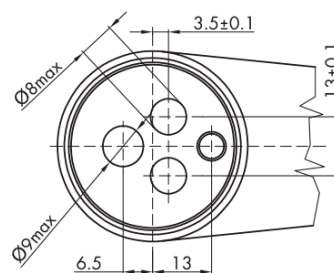

Głębokość: 128 mm

Właściwości

Kolor: Chrom

Materiał: Mosiądz

Kształt: Kanciaste

Instalacja: Stojąca

Rodzaj sterowania: Dźwignia

Średnica głowicy: 35 mm

Wysokość wypływu
wody: 100 mm

Wyposażenie: Oszczędna głowica ECO

Waga / szt.: 2.011 kg

Opakowanie: 2 szt.

**GINKO 35 bateria umywalkowa bez odpływu, ECO
głowica, chrom**

Karta techniczna

ROTATE CLOCKWISE

GINKO 35 bateria umywalkowa bez odpływu, ECO
głowica, chrom