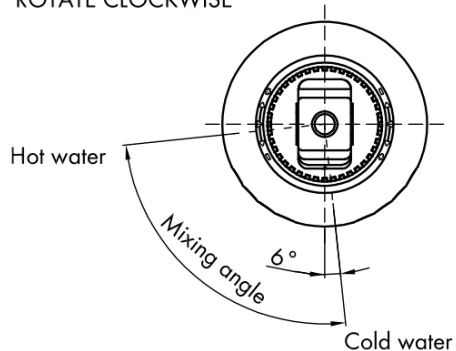

Głębokość: 128 mm

Właściwości

Kolor: Chrom

Materiał: Mosiądz

Kształt: Kanciaste

Instalacja: Stojąca

Rodzaj sterowania: Dźwignia

Średnica głowicy: 35 mm

Wysokość wypływu
wody: 100 mm

Wyposażenie: Oszczędna głowica ECO

Waga / szt.: 2.011 kg

Opakowanie: 2 szt.

**GINKO 35 bateria umywalkowa bez odpływu, ECO
głowica, chrom**

Karta techniczna

ROTATE CLOCKWISE

GINKO 35 bateria umywalkowa bez odpływu, ECO
głowica, chrom