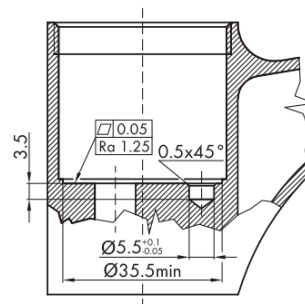

Głębokość: 128 mm

Właściwości

Kolor: Chrom

Materiał: Mosiądz

Kształt: Kanciaste

Instalacja: Stojąca

Rodzaj sterowania: Dźwignia

Średnica głowicy: 35 mm

Wysokość wypływu
wody: 100 mm

Wyposażenie: Oszczędna głowica ECO

Waga / szt.: 2.011 kg

Opakowanie: 2 szt.

**GINKO 35 bateria umywalkowa bez odpływu, ECO
głowica, chrom**

Karta techniczna

ROTATE CLOCKWISE

GINKO 35 bateria umywalkowa bez odpływu, ECO
głowica, chrom