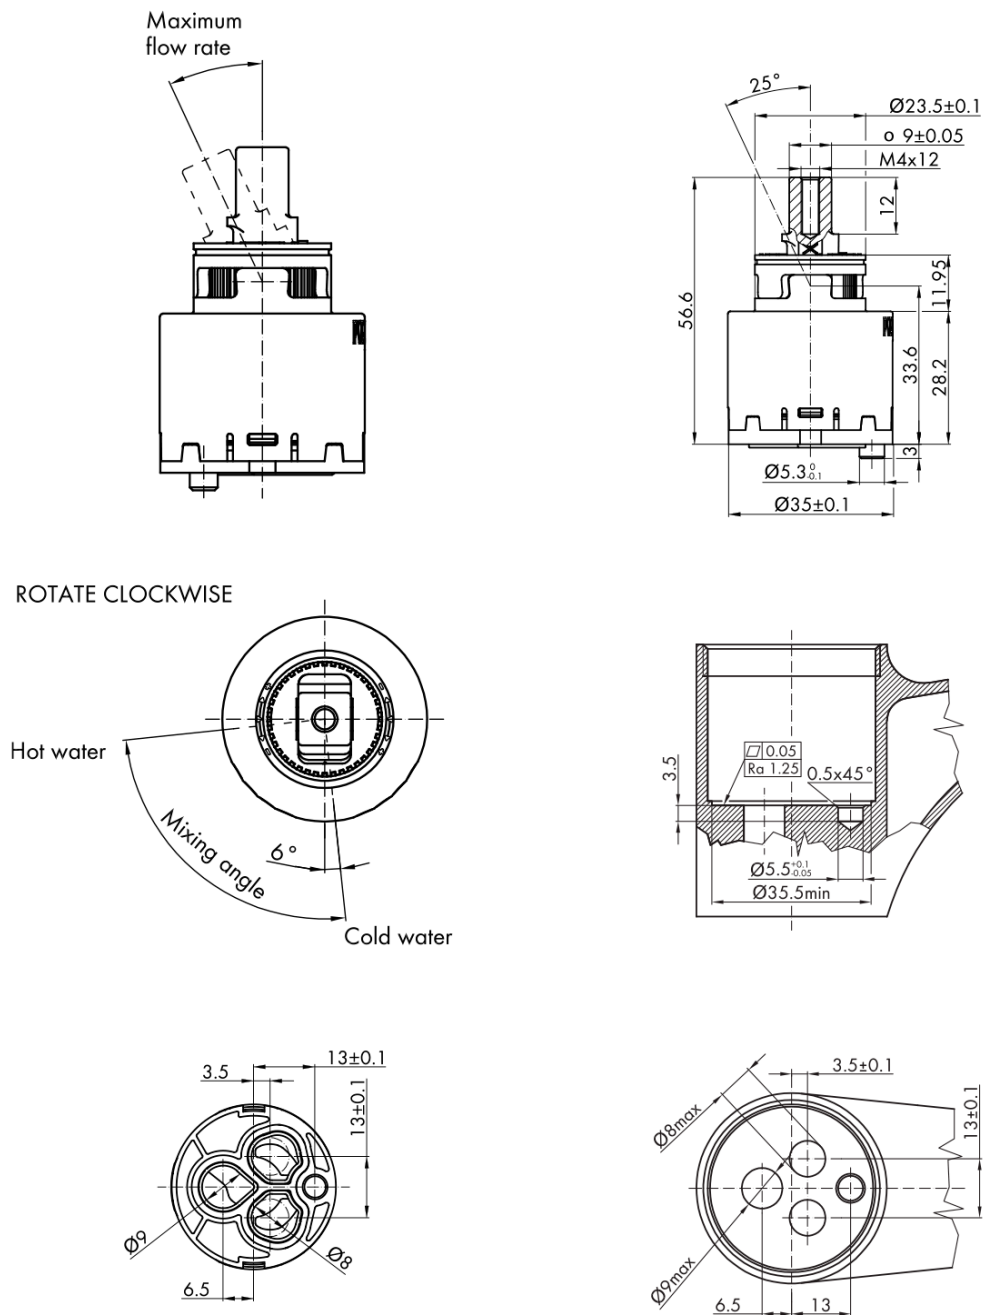

**VIENNA bateria umywalkowa z odpływem, ECO głowica,  
chrom**

**SAPHO**

Kod: VO002-01

**Podstawowe informacje**

Marka: Sapho  
Seria: VIENNA

**Rozmiary**

Szerokość: 55 mm  
Wysokość: 218 mm  
Głębokość: 165 mm

**Właściwości**

Kolor: Chrom  
Materiał: Mosiądz  
Kształt: Retro  
Instalacja: Stojąca  
Rodzaj sterowania: Dźwignia  
Średnica głowicy: 35 mm  
Wysokość wypływu wody: 81 mm  
Wyposażenie: Oszczędna głowica ECO, Z korkiem  
Waga / szt.: 2.401 kg  
Opakowanie: 2 szt.

Karta techniczna

VIENNA bateria umywalkowa z odpływem, ECO głowica, chrom

SAPHO