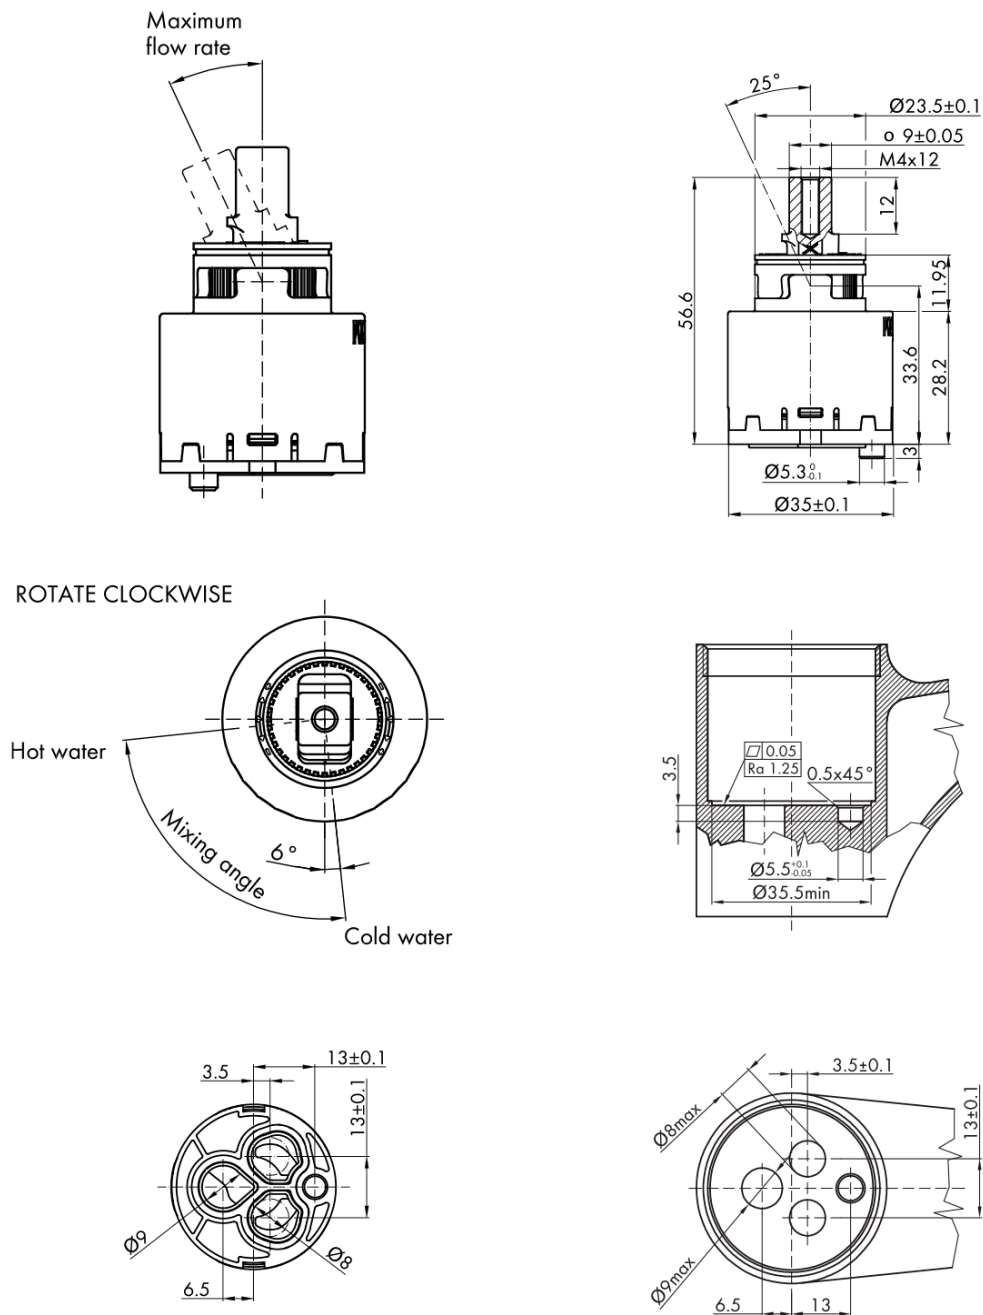

**VIENNA bateria umywalkowa z odpływem, ECO głowica,
chrom**

SAPHO

Kod: VO002-01

Podstawowe informacje

Marka: Sapho
Seria: VIENNA

Rozmiary

Szerokość: 55 mm
Wysokość: 218 mm
Głębokość: 165 mm

Właściwości

Kolor: Chrom
Materiał: Mosiądz
Kształt: Retro
Instalacja: Stojąca
Rodzaj sterowania: Dźwignia
Średnica głowicy: 35 mm
Wysokość wypływu wody: 81 mm
Wyposażenie: Oszczędna głowica ECO, Z korkiem
Waga / szt.: 2.401 kg
Opakowanie: 2 szt.

Karta techniczna

VIENNA bateria umywalkowa z odpływem, ECO głowica, chrom

SAPHO