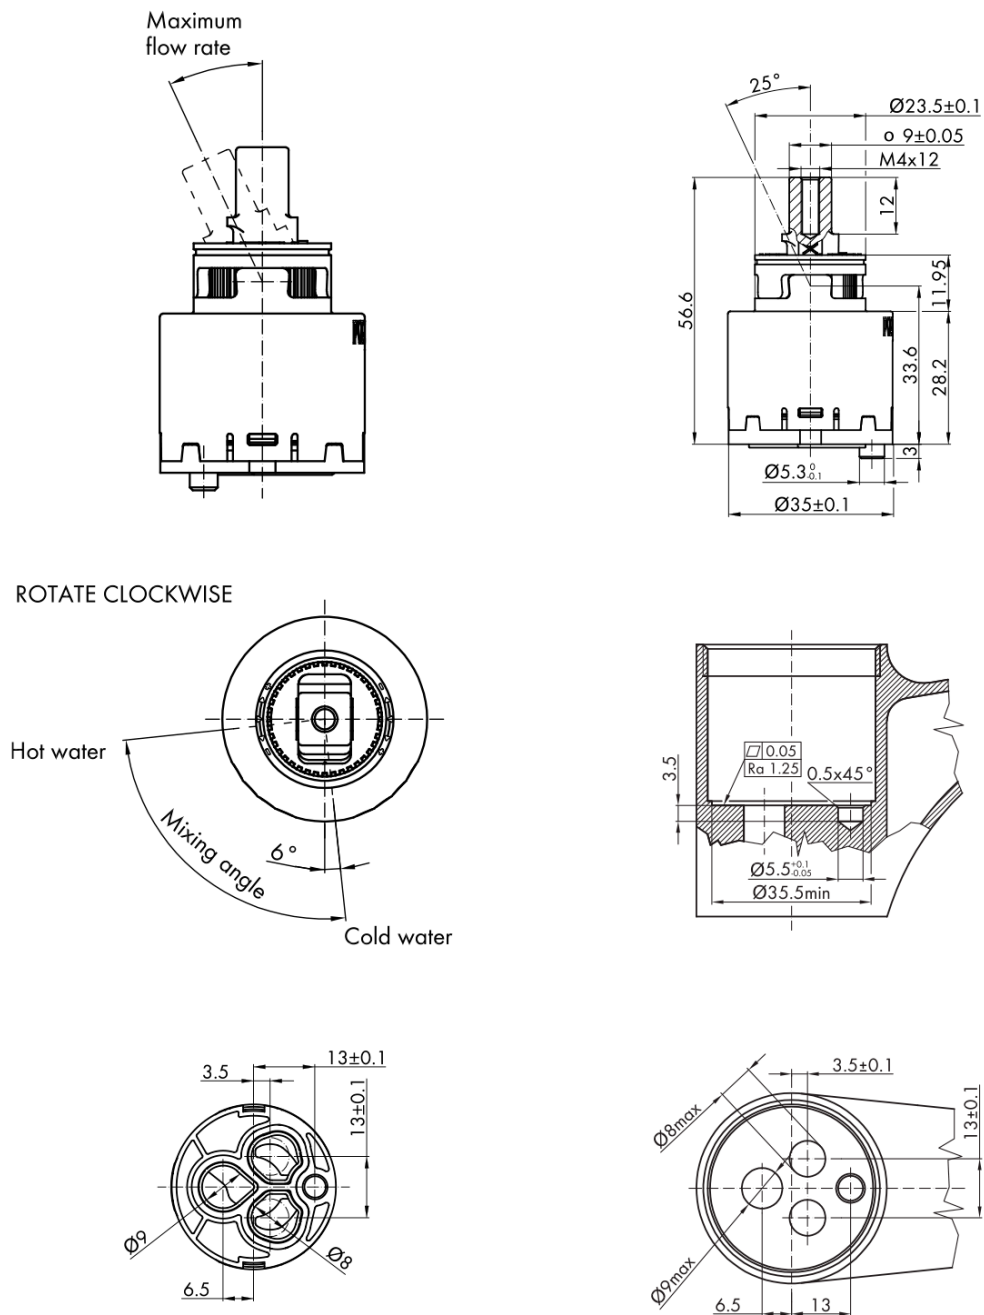

**VIENNA bateria umywalkowa z odpływem, ECO głowica,
chrom**

SAPHO

Kod: VO002-01

Podstawowe informacje

Marka: Sapho
Seria: VIENNA

Rozmiary

Szerokość: 55 mm
Wysokość: 218 mm
Głębokość: 165 mm

Właściwości

Kolor: Chrom
Materiał: Mosiądz
Kształt: Retro
Instalacja: Stojąca
Rodzaj sterowania: Dźwignia
Średnica głowicy: 35 mm
Wysokość wypływu wody: 81 mm
Wyposażenie: Oszczędna głowica ECO, Z korkiem
Waga / szt.: 2.401 kg
Opakowanie: 2 szt.

Karta techniczna

VIENNA bateria umywalkowa z odpływem, ECO głowica, chrom

SAPHO