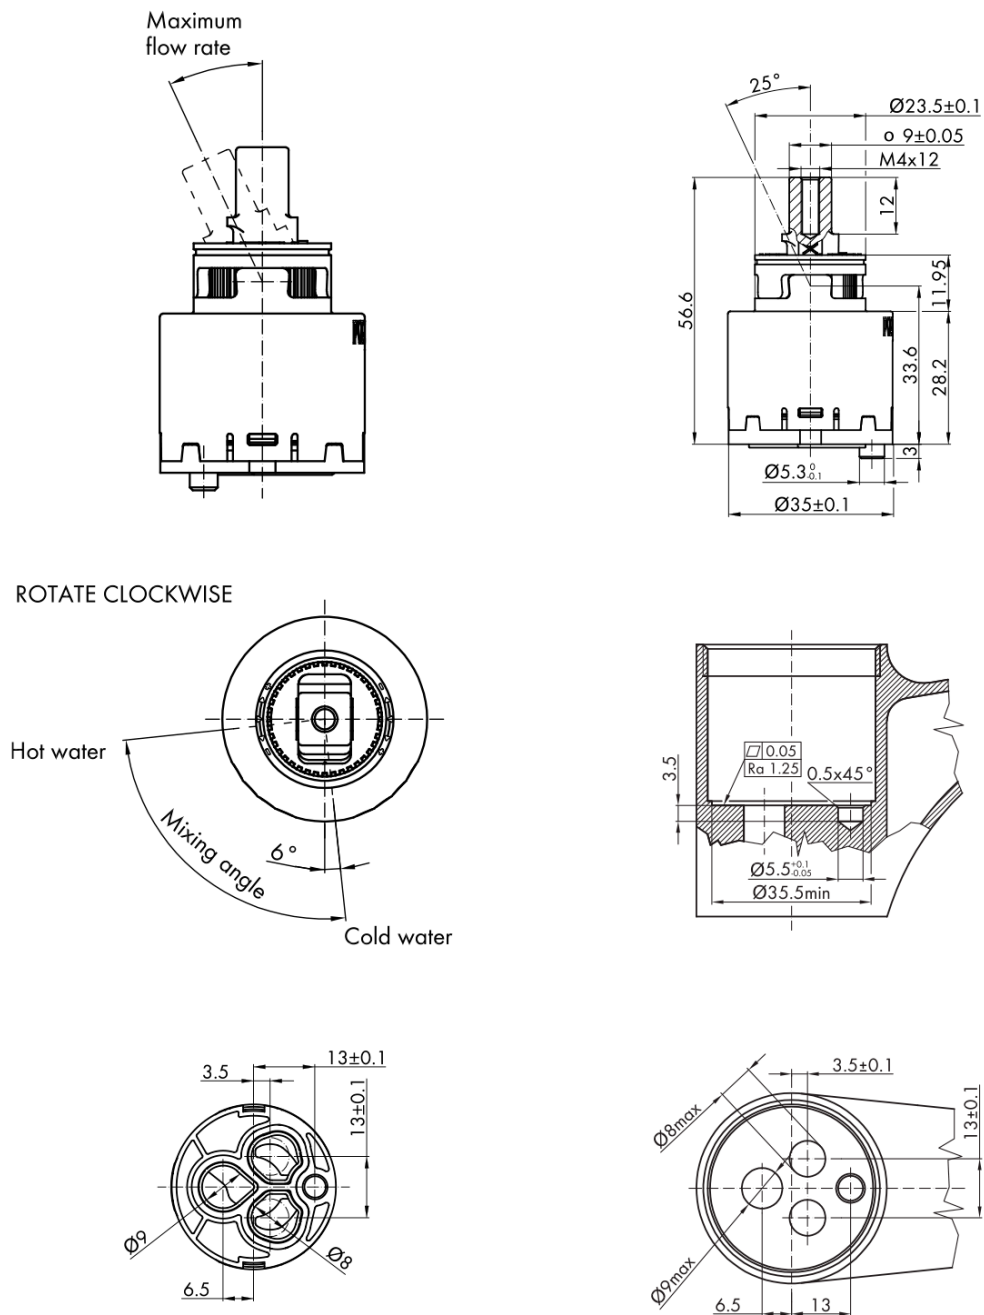

## Rozmiary

Szerokość: 55 mm  
Wysokość: 218 mm  
Głębokość: 165 mm

## Właściwości

Kolor: Chrom  
Materiał: Mosiądz  
Kształt: Retro  
Instalacja: Stojąca  
Rodzaj sterowania: Dźwignia  
Średnica głowicy: 35 mm  
Wysokość wypływu wody: 81 mm  
Wyposażenie: Oszczędna głowica ECO, Z korkiem  
Waga / szt.: 2.401 kg  
Opakowanie: 2 szt.

Karta techniczna

VIENNA bateria umywalkowa z odpływem, ECO głowica, chrom

SAPHO