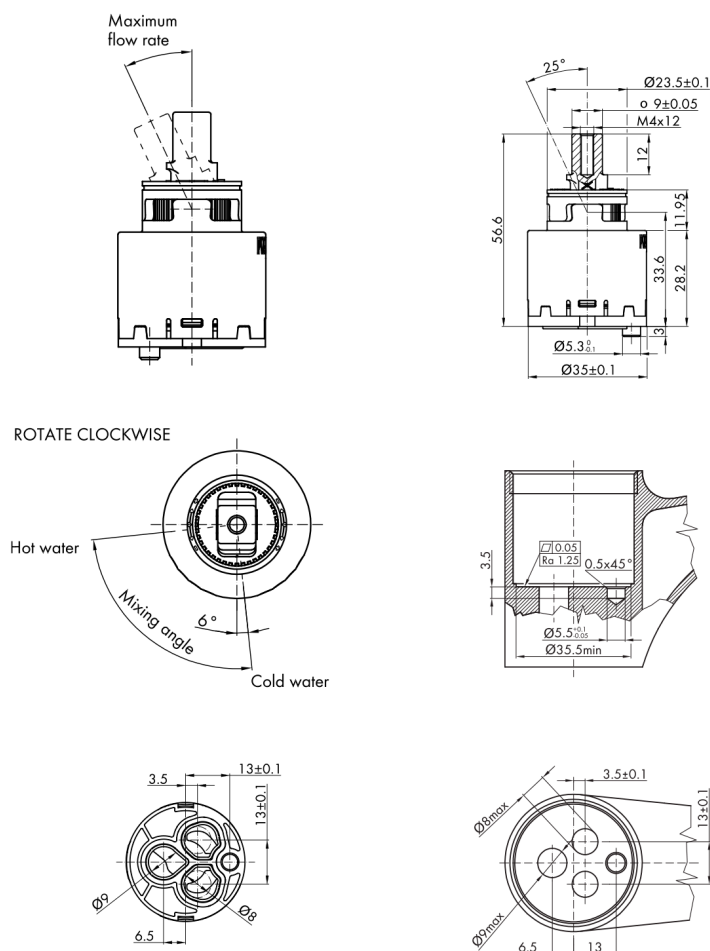

VIENNA bateria umywalkowa z odpływem, ECO głowica, chrom

SAPHO

Kod: VO002-01

Rozmiary

Szerokość: 55 mm
Wysokość: 218 mm
Głębokość: 165 mm

Właściwości

Kolor: Chrom
Materiał: Mosiądz

Karta techniczna

VIENNA bateria umywalkowa z odpływem, ECO głowica,
chrom

SAPHO