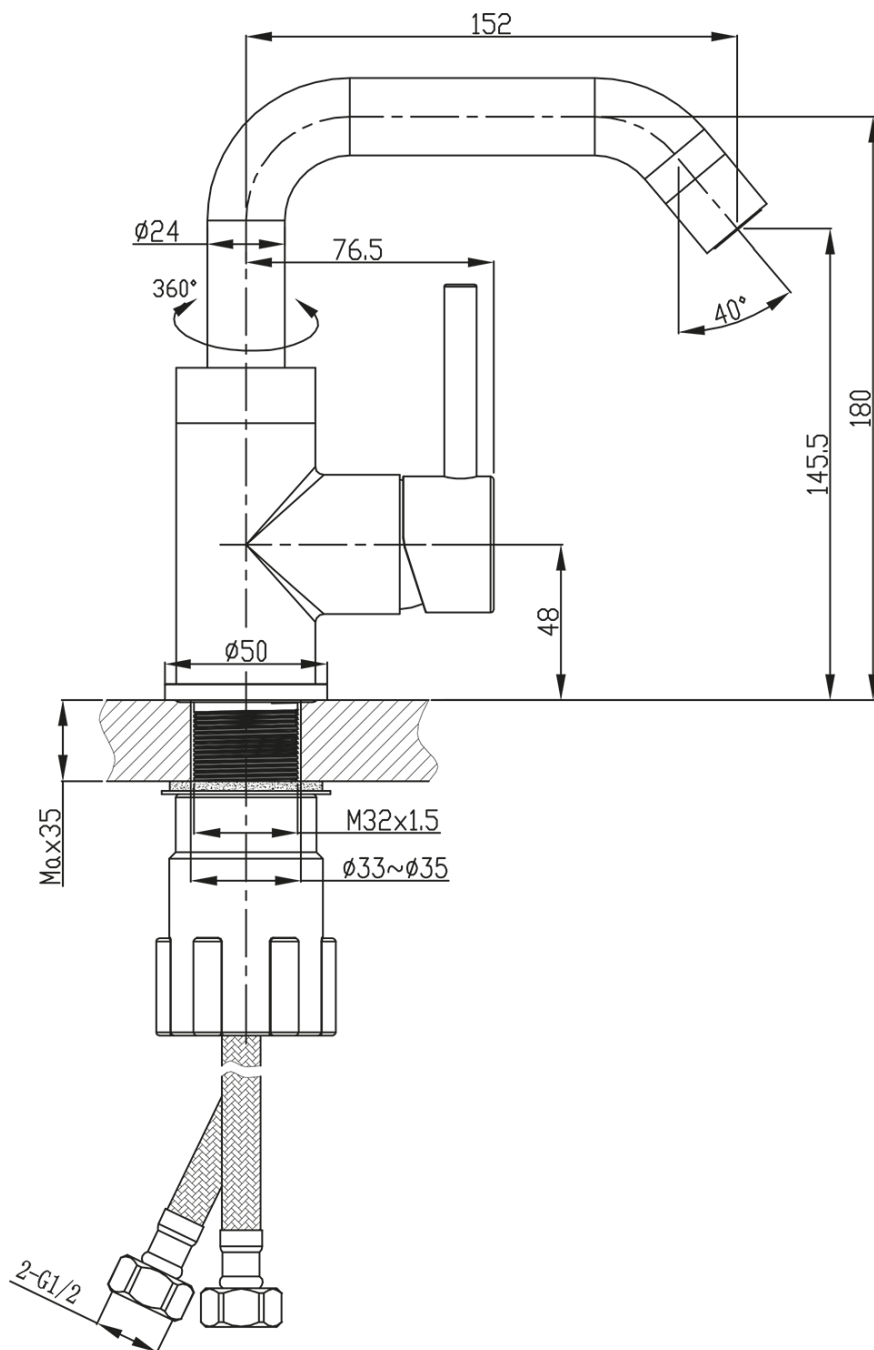

RHAPSODY bateria umywalkowa bez odpływu, ECO głowica, chrom

 **SAPHO**

Kod: RH002-01

Podstawowe informacje

Marka: Sapho
Seria: RHAPSODY

Rozmiary

Wysokość: 192 mm
Głębokość: 152 mm

Właściwości

Kolor: Chrom
Materiał: Mosiądz
Kształt: Obłe
Instalacja: Stojąca
Rodzaj sterowania: Dźwignia
Średnica głowicy: 35 mm
Wysokość wypływu wody: 145 mm
Wyposażenie: Oszczędna głowica ECO, Obrotowa wylewka
Waga / szt.: 2.0 kg
Opakowanie: 2 szt.

Karta techniczna

RHAPSODY bateria umywalkowa bez odpływu, ECO
 głowica, chrom

ROTATE CLOCKWISE