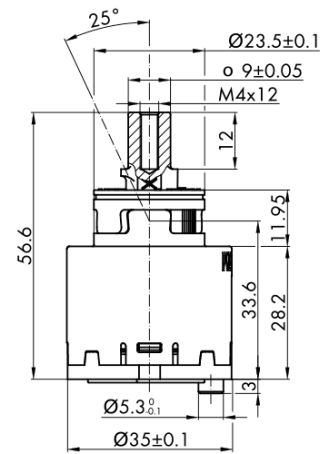

RHAPSODY bateria umywalkowa bez odpływu, ECO głowica, chrom

 **SAPHO**

Kod: RH002-01

Podstawowe informacje

Marka: Sapho
Seria: RHAPSODY

Rozmiary

Wysokość: 192 mm
Głębokość: 152 mm

Właściwości

Kolor: Chrom
Materiał: Mosiądz
Kształt: Obłe
Instalacja: Stojąca
Rodzaj sterowania: Dźwignia
Średnica głowicy: 35 mm
Wysokość wypływu wody: 145 mm
Wyposażenie: Oszczędna głowica ECO, Obrotowa wylewka
Waga / szt.: 2.0 kg
Opakowanie: 2 szt.

Karta techniczna

RHAPSODY bateria umywalkowa bez odpływu, ECO
 głowica, chrom

ROTATE CLOCKWISE