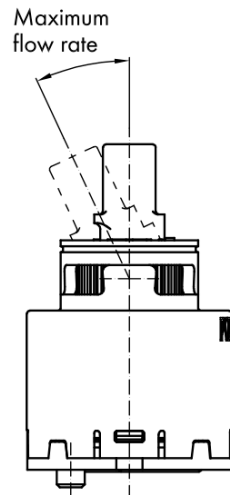

RHAPSODY bateria umywalkowa bez odpływu, ECO głowica, chrom

 **SAPHO**

Kod: RH002-01

Podstawowe informacje

Marka: Sapho
Seria: RHAPSODY

Rozmiary

Wysokość: 192 mm
Głębokość: 152 mm

Właściwości

Kolor: Chrom
Materiał: Mosiądz
Kształt: Obłe
Instalacja: Stojąca
Rodzaj sterowania: Dźwignia
Średnica głowicy: 35 mm
Wysokość wypływu wody: 145 mm
Wyposażenie: Oszczędna głowica ECO, Obrotowa wylewka
Waga / szt.: 2.0 kg
Opakowanie: 2 szt.

Karta techniczna

RHAPSODY bateria umywalkowa bez odpływu, ECO
 głowica, chrom

ROTATE CLOCKWISE