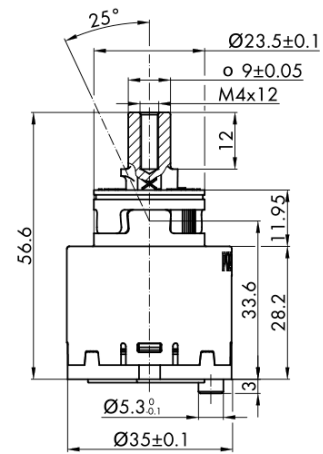

## Rozmiary

Wysokość: 192 mm  
Głębokość: 152 mm

## Właściwości

Kolor: Chrom  
Materiał: Mosiądz  
Kształt: Obłe  
Instalacja: Stojąca  
Rodzaj sterowania: Dźwignia  
Średnica głowicy: 35 mm  
Wysokość wypływu wody: 145 mm  
Wyposażenie: Oszczędna głowica ECO, Obrotowa wylewka  
Waga / szt.: 2.0 kg  
Opakowanie: 2 szt.

Karta techniczna

RHAPSODY bateria umywalkowa bez odpływu, ECO  
 głowica, chrom

ROTATE CLOCKWISE