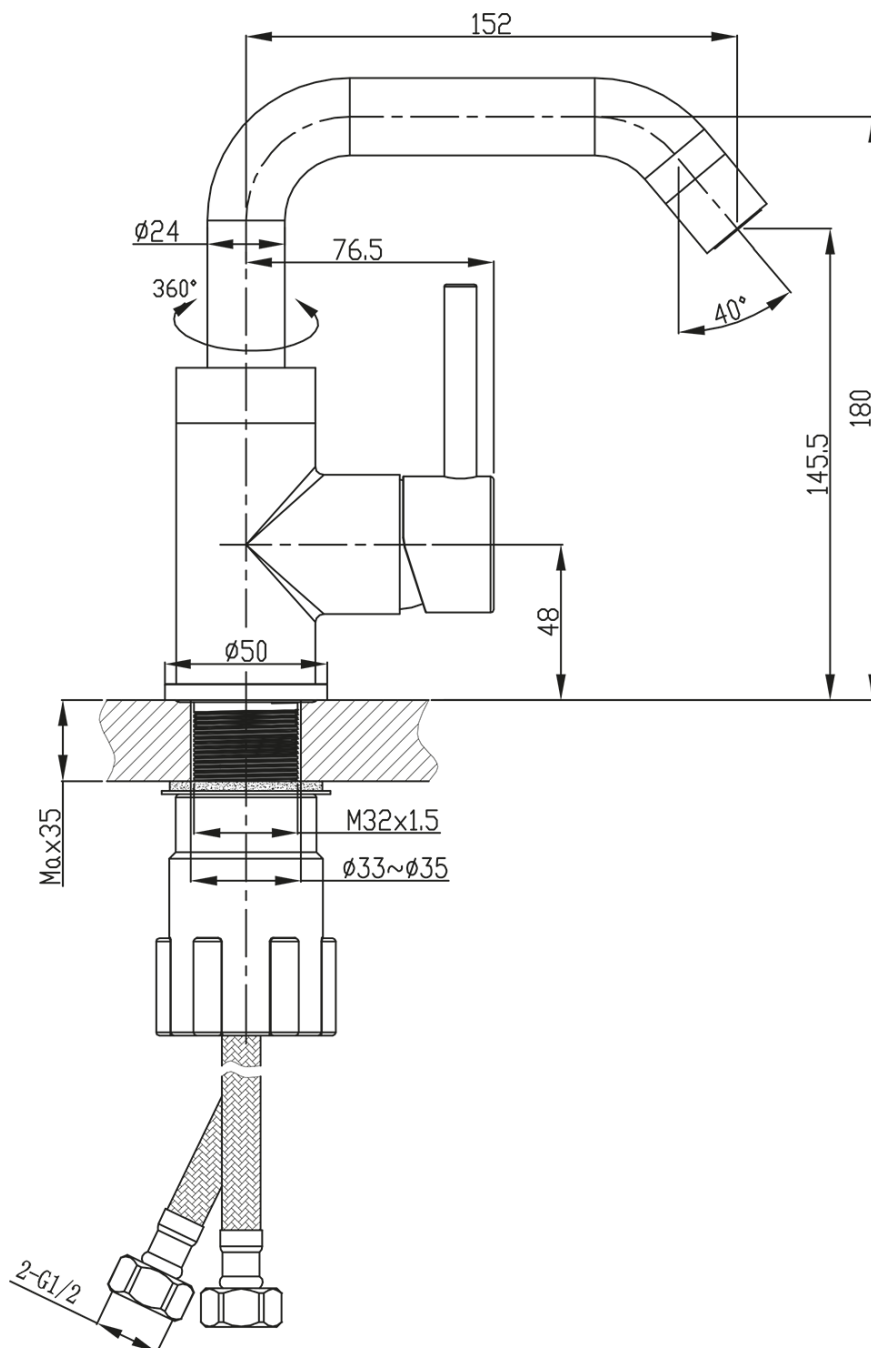

Karta techniczna