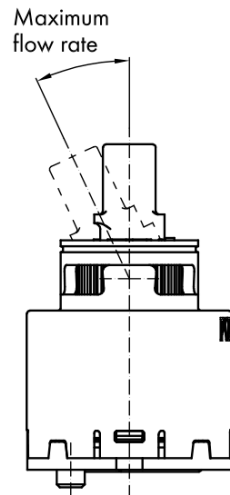

## Rozmiary

Wysokość: 192 mm  
Głębokość: 152 mm

## Właściwości

Kolor: Chrom  
Materiał: Mosiądz  
Kształt: Obłe  
Instalacja: Stojąca  
Rodzaj sterowania: Dźwignia  
Średnica głowicy: 35 mm  
Wysokość wypływu wody: 145 mm  
Wyposażenie: Oszczędna głowica ECO, Obrotowa wylewka  
Waga / szt.: 2.0 kg  
Opakowanie: 2 szt.

Karta techniczna

RHAPSODY bateria umywalkowa bez odpływu, ECO  
 głowica, chrom

ROTATE CLOCKWISE