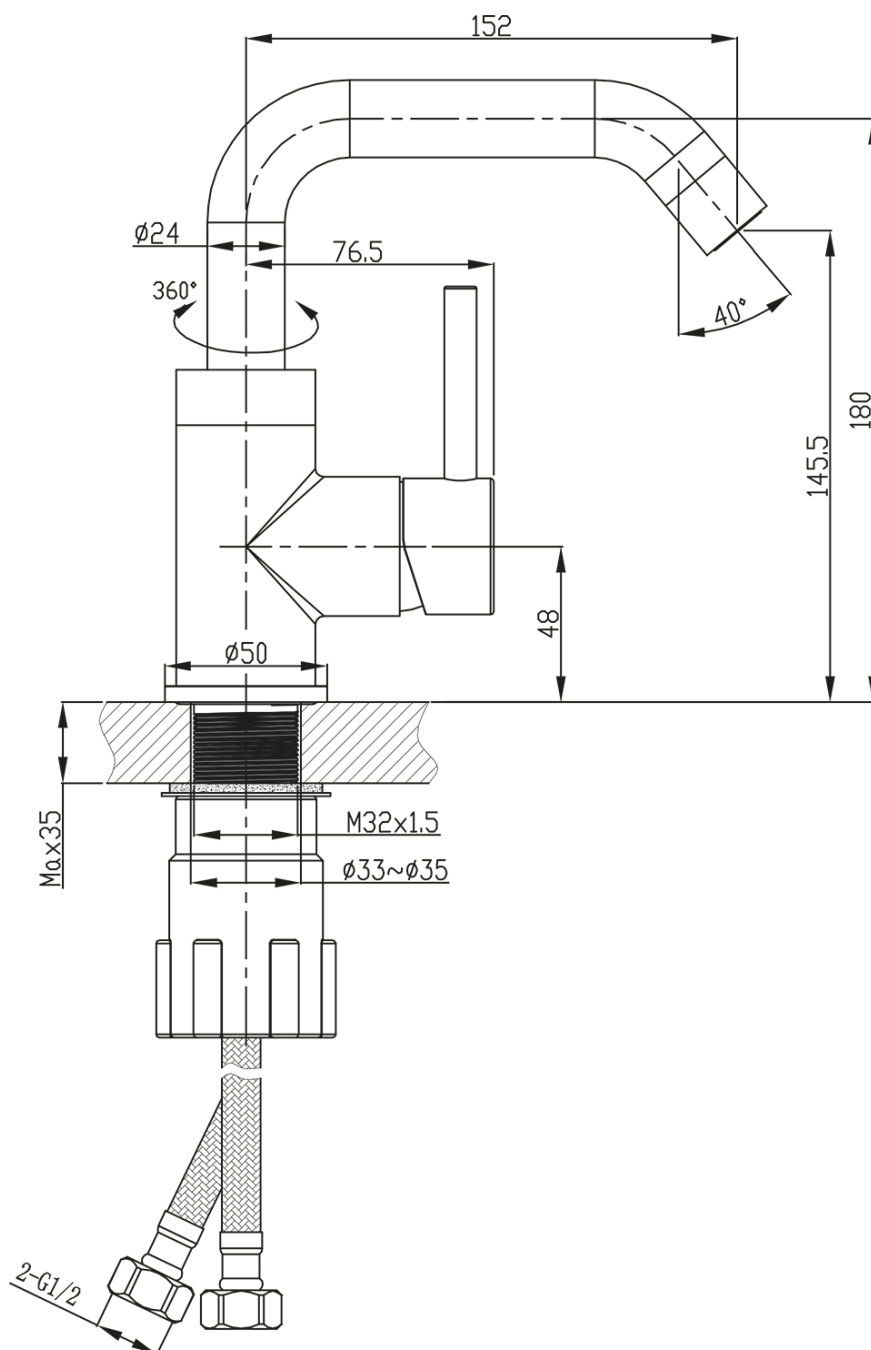

RHAPSODY bateria umywalkowa bez odpływu, ECO głowica, chrom

 **SAPHO**

Kod: RH002-01

Podstawowe informacje

Marka: Sapho
Seria: RHAPSODY

Rozmiary

Wysokość: 192 mm
Głębokość: 152 mm

Właściwości

Kolor: Chrom
Materiał: Mosiądz
Kształt: Obłe
Instalacja: Stojąca
Rodzaj sterowania: Dźwignia
Średnica głowicy: 35 mm
Wysokość wypływu wody: 145 mm
Wyposażenie: Oszczędna głowica ECO, Obrotowa wylewka
Waga / szt.: 2.0 kg
Opakowanie: 2 szt.

Karta techniczna

RHAPSODY bateria umywalkowa bez odpływu, ECO
 głowica, chrom

ROTATE CLOCKWISE