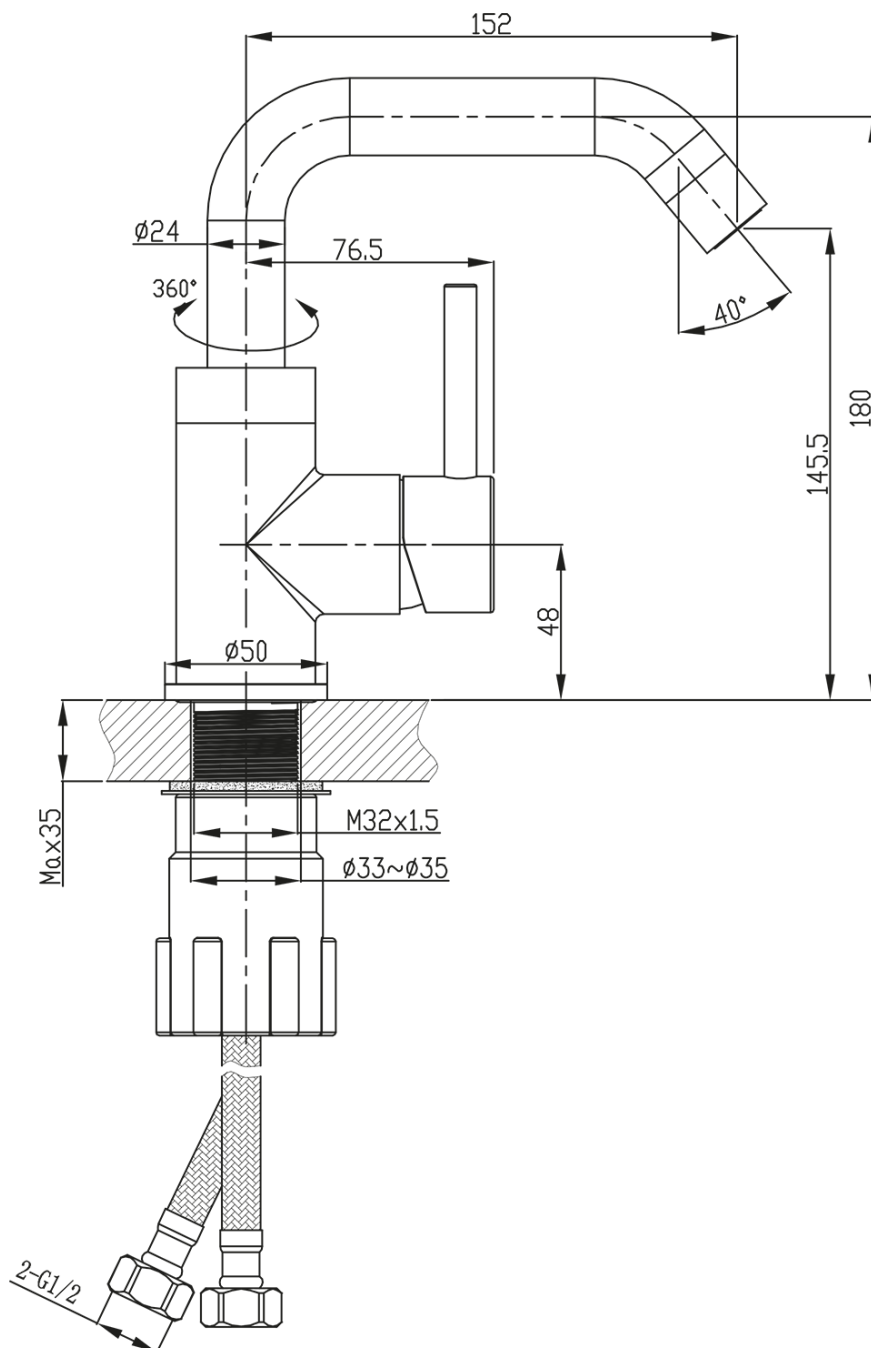

RHAPSODY bateria umywalkowa bez odpływu, ECO głowica, chrom

 **SAPHO**

Kod: RH002-01

Podstawowe informacje

Marka: Sapho
Seria: RHAPSODY

Rozmiary

Wysokość: 192 mm
Głębokość: 152 mm

Właściwości

Kolor: Chrom
Materiał: Mosiądz
Kształt: Obłe
Instalacja: Stojąca
Rodzaj sterowania: Dźwignia
Średnica głowicy: 35 mm
Wysokość wypływu wody: 145 mm
Wyposażenie: Oszczędna głowica ECO, Obrotowa wylewka
Waga / szt.: 2.0 kg
Opakowanie: 2 szt.

Karta techniczna

RHAPSODY bateria umywalkowa bez odpływu, ECO
 głowica, chrom

ROTATE CLOCKWISE