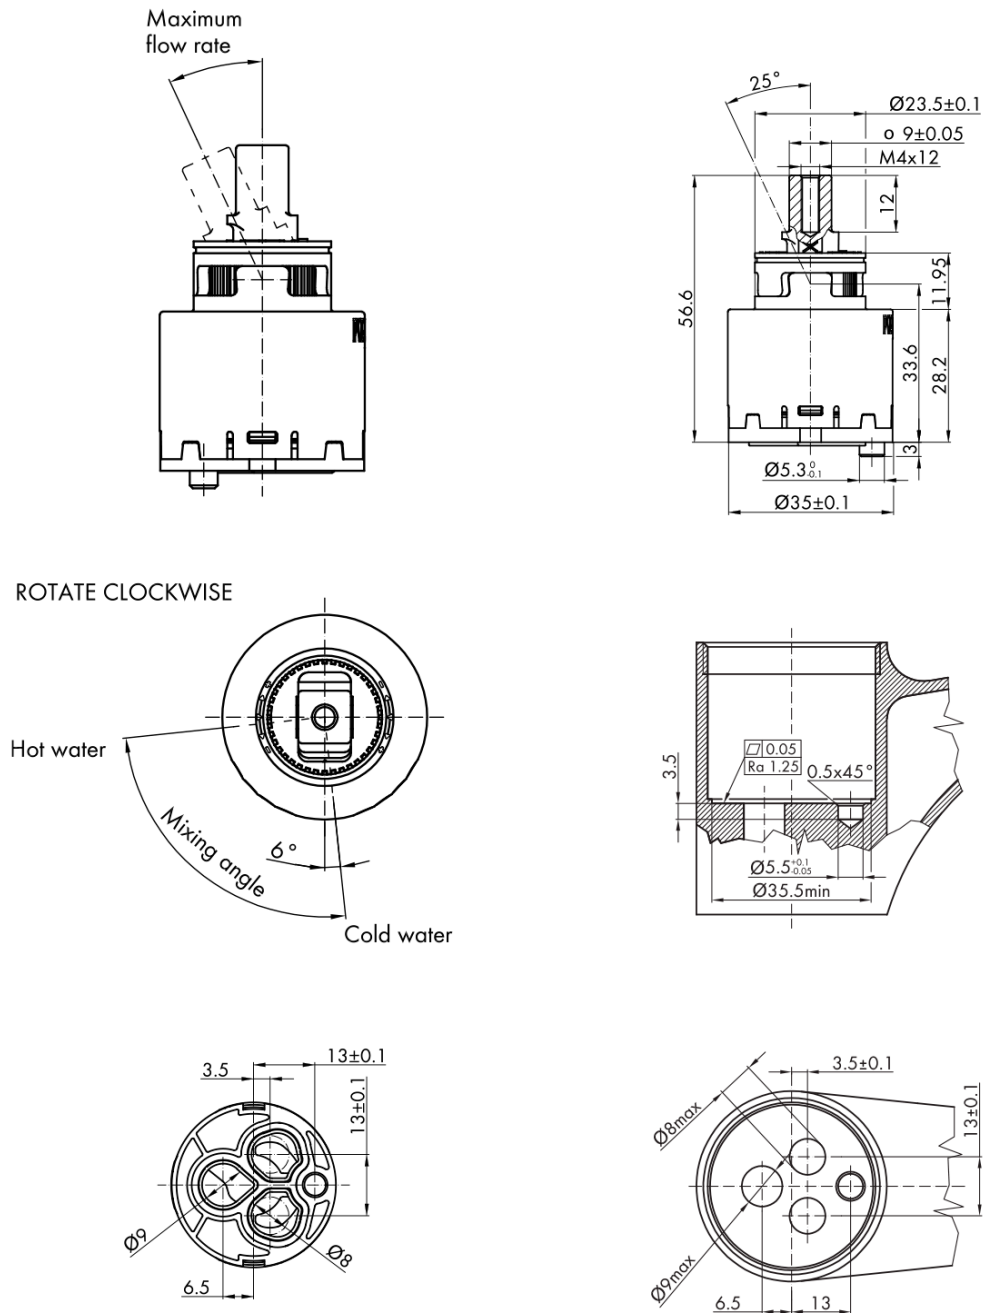

**FLY bateria umywalkowa z obrotową wylewką, bez odpływu, z ECO głowica, chrom**

**SAPHO**

Kod: DF004-01

**Podstawowe informacje**

Marka: Sapho  
Seria: SOLITER

**Rozmiary**

Wysokość: 207 mm  
Głębokość: 148 mm

**Właściwości**

Kolor: Chrom  
Materiał: Mosiądz  
Kształt: Obłe  
Instalacja: Stojąca  
Rodzaj sterowania: Dźwignia  
Średnica głowicy: 35 mm  
Wysokość wypływu wody: 183 mm  
Wyposażenie: Oszczędna głowica ECO, Obrotowa wylewka  
Waga / szt.: 1.789 kg  
Opakowanie: 2 szt.

FLY bateria umywalkowa z obrotową wylewką, bez odpływu, z ECO głowica, chrom

Karta techniczna

FLY bateria umywalkowa z obrotową wylewką, bez odływu, z ECO głowica, chrom

 **SAPHO**