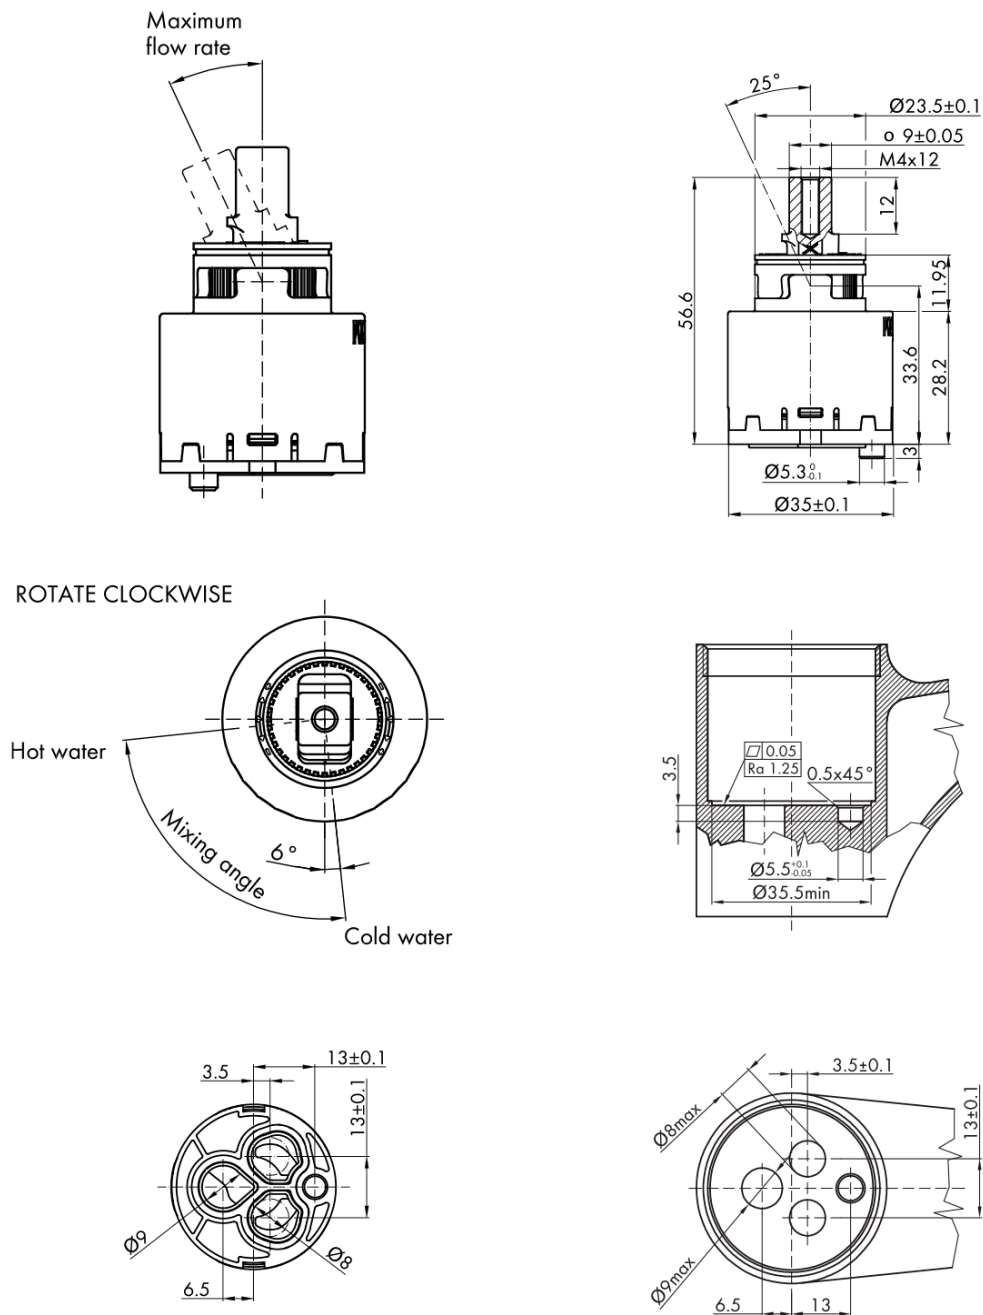

FLY bateria umywalkowa z obrotową wylewką, bez odpływu, z ECO głowica, chrom

SAPHO

Kod: DF004-01

Podstawowe informacje

Marka: Sapho
Seria: SOLITER

Rozmiary

Wysokość: 207 mm
Głębokość: 148 mm

Właściwości

Kolor: Chrom
Materiał: Mosiądz
Kształt: Obłe
Instalacja: Stojąca
Rodzaj sterowania: Dźwignia
Średnica głowicy: 35 mm
Wysokość wypływu wody: 183 mm
Wyposażenie: Oszczędna głowica ECO, Obrotowa wylewka
Waga / szt.: 1.789 kg
Opakowanie: 2 szt.

FLY bateria umywalkowa z obrotową wylewką, bez odpływu, z ECO głowica, chrom

Karta techniczna

FLY bateria umywalkowa z obrotową wylewką, bez odpływu, z ECO głowica, chrom

 **SAPHO**