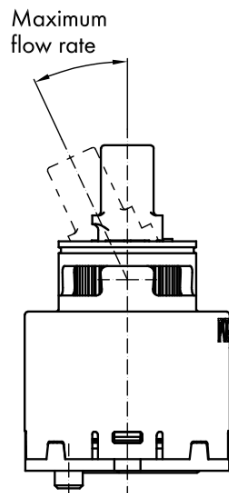

FLY bateria umywalkowa z obrotową wylewką, bez odpływu, z ECO głowica, chrom

SAPHO

Kod: DF004-01

Podstawowe informacje

Marka: Sapho
Seria: SOLITER

Rozmiary

Wysokość: 207 mm
Głębokość: 148 mm

Właściwości

Kolor: Chrom
Materiał: Mosiądz
Kształt: Obłe
Instalacja: Stojąca
Rodzaj sterowania: Dźwignia
Średnica głowicy: 35 mm
Wysokość wypływu wody: 183 mm
Wyposażenie: Oszczędna głowica ECO, Obrotowa wylewka
Waga / szt.: 1.789 kg
Opakowanie: 2 szt.

FLY bateria umywalkowa z obrotową wylewką, bez odpływu, z ECO głowica, chrom

Karta techniczna

ROTATE CLOCKWISE

FLY bateria umywalkowa z obrotową wylewką, bez odpływu, z ECO głowica, chrom

 **SAPHO**