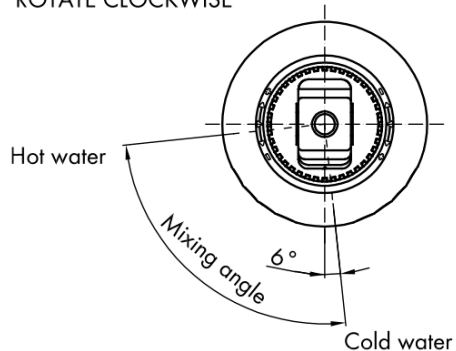

FLY bateria umywalkowa z obrotową wylewką, bez odpływu, z ECO głowica, chrom

SAPHO

Kod: DF004-01

Podstawowe informacje

Marka: Sapho
Seria: SOLITER

Rozmiary

Wysokość: 207 mm
Głębokość: 148 mm

Właściwości

Kolor: Chrom
Materiał: Mosiądz
Kształt: Obłe
Instalacja: Stojąca
Rodzaj sterowania: Dźwignia
Średnica głowicy: 35 mm
Wysokość wypływu wody: 183 mm
Wyposażenie: Oszczędna głowica ECO, Obrotowa wylewka
Waga / szt.: 1.789 kg
Opakowanie: 2 szt.

FLY bateria umywalkowa z obrotową wylewką, bez odpływu, z ECO głowica, chrom

Karta techniczna

ROTATE CLOCKWISE

FLY bateria umywalkowa z obrotową wylewką, bez odpływu, z ECO głowica, chrom

 **SAPHO**