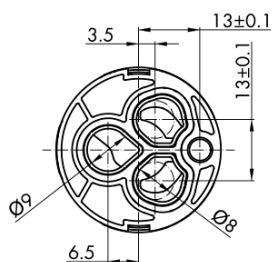

FLY bateria umywalkowa z obrotową wylewką, bez odpływu, z ECO głowica, chrom

SAPHO

Kod: DF004-01

Podstawowe informacje

Marka: Sapho
Seria: SOLITER

Rozmiary

Wysokość: 207 mm
Głębokość: 148 mm

Właściwości

Kolor: Chrom
Materiał: Mosiądz
Kształt: Obłe
Instalacja: Stojąca
Rodzaj sterowania: Dźwignia
Średnica głowicy: 35 mm
Wysokość wypływu wody: 183 mm
Wyposażenie: Oszczędna głowica ECO, Obrotowa wylewka
Waga / szt.: 1.789 kg
Opakowanie: 2 szt.

FLY bateria umywalkowa z obrotową wylewką, bez odpływu, z ECO głowica, chrom

Karta techniczna

ROTATE CLOCKWISE

FLY bateria umywalkowa z obrotową wylewką, bez odpływu, z ECO głowica, chrom

 **SAPHO**