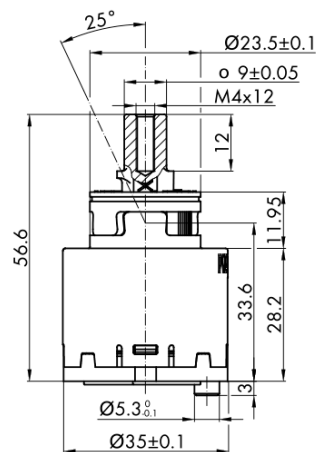

FLY bateria umywalkowa z obrotową wylewką, bez odpływu, z ECO głowica, chrom

SAPHO

Kod: DF004-01

Podstawowe informacje

Marka: Sapho
Seria: SOLITER

Rozmiary

Wysokość: 207 mm
Głębokość: 148 mm

Właściwości

Kolor: Chrom
Materiał: Mosiądz
Kształt: Obłe
Instalacja: Stojąca
Rodzaj sterowania: Dźwignia
Średnica głowicy: 35 mm
Wysokość wypływu wody: 183 mm
Wyposażenie: Oszczędna głowica ECO, Obrotowa wylewka
Waga / szt.: 1.789 kg
Opakowanie: 2 szt.

FLY bateria umywalkowa z obrotową wylewką, bez odpływu, z ECO głowica, chrom

Karta techniczna

ROTATE CLOCKWISE

FLY bateria umywalkowa z obrotową wylewką, bez odpływu, z ECO głowica, chrom

 **SAPHO**