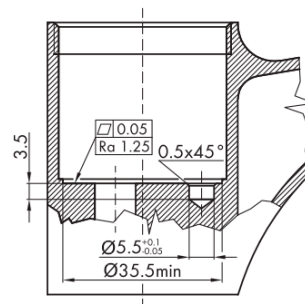

FLY bateria umywalkowa z obrotową wylewką, bez odpływu, z ECO głowica, chrom

SAPHO

Kod: DF004-01

Podstawowe informacje

Marka: Sapho
Seria: SOLITER

Rozmiary

Wysokość: 207 mm
Głębokość: 148 mm

Właściwości

Kolor: Chrom
Materiał: Mosiądz
Kształt: Obłe
Instalacja: Stojąca
Rodzaj sterowania: Dźwignia
Średnica głowicy: 35 mm
Wysokość wypływu wody: 183 mm
Wyposażenie: Oszczędna głowica ECO, Obrotowa wylewka
Waga / szt.: 1.789 kg
Opakowanie: 2 szt.

FLY bateria umywalkowa z obrotową wylewką, bez odpływu, z ECO głowica, chrom

Karta techniczna

ROTATE CLOCKWISE

FLY bateria umywalkowa z obrotową wylewką, bez odpływu, z ECO głowica, chrom

 **SAPHO**