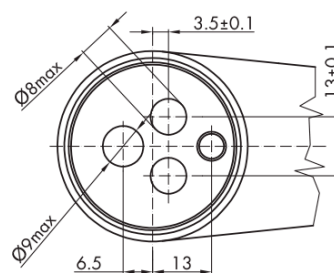

FLY bateria umywalkowa z obrotową wylewką, bez odpływu, z ECO głowica, chrom

SAPHO

Kod: DF004-01

Podstawowe informacje

Marka: Sapho
Seria: SOLITER

Rozmiary

Wysokość: 207 mm
Głębokość: 148 mm

Właściwości

Kolor: Chrom
Materiał: Mosiądz
Kształt: Obłe
Instalacja: Stojąca
Rodzaj sterowania: Dźwignia
Średnica głowicy: 35 mm
Wysokość wypływu wody: 183 mm
Wyposażenie: Oszczędna głowica ECO, Obrotowa wylewka
Waga / szt.: 1.789 kg
Opakowanie: 2 szt.

FLY bateria umywalkowa z obrotową wylewką, bez odpływu, z ECO głowica, chrom

Karta techniczna

ROTATE CLOCKWISE

FLY bateria umywalkowa z obrotową wylewką, bez odpływu, z ECO głowica, chrom

 **SAPHO**