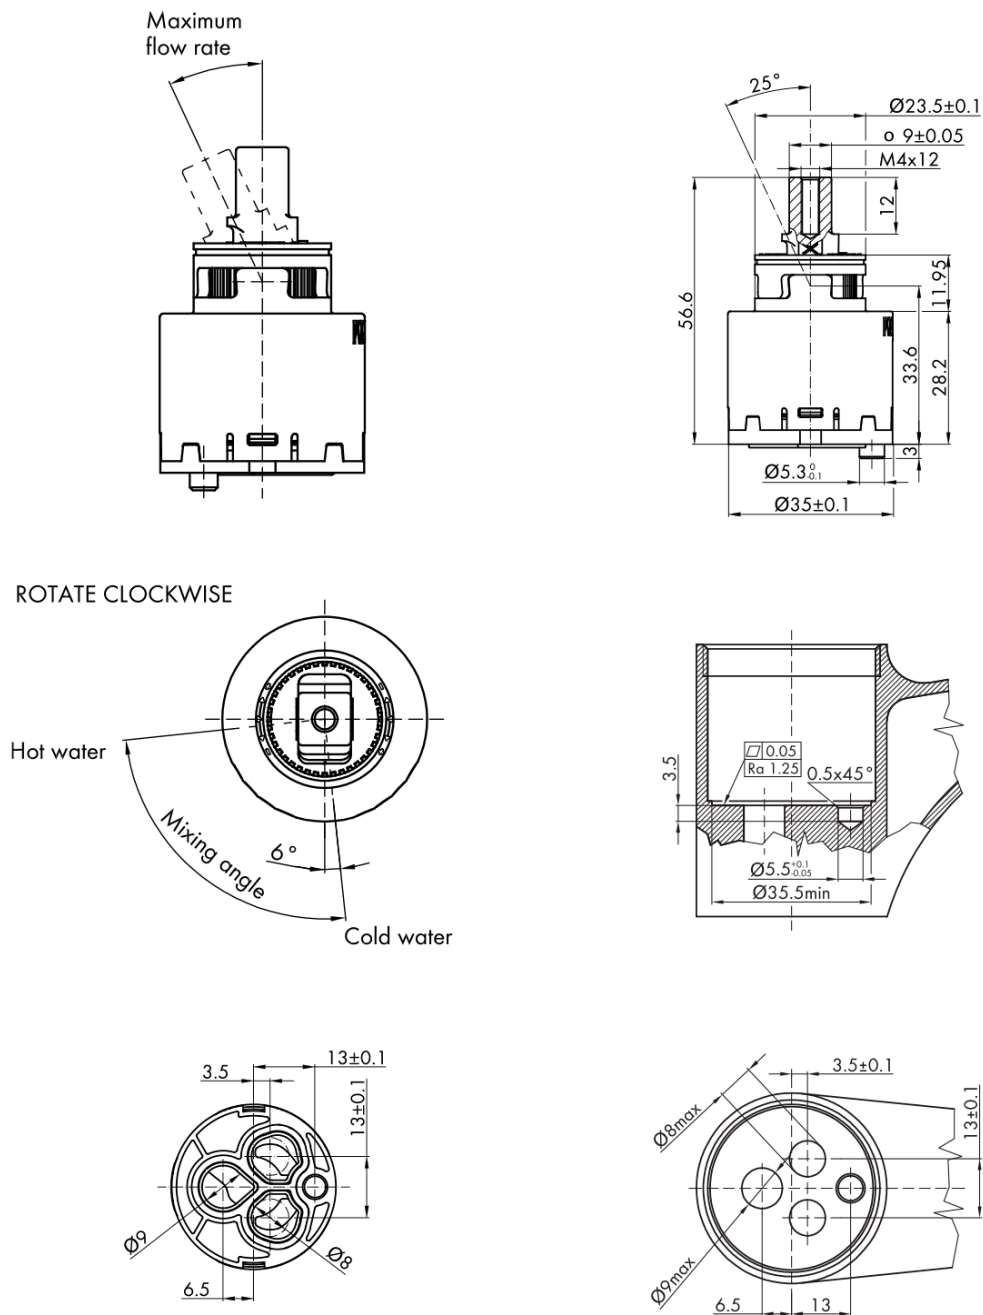

FLY bateria umywalkowa z obrotową wylewką, bez odpływu, z ECO głowica, chrom

SAPHO

Kod: DF004-01

Podstawowe informacje

Marka: Sapho
Seria: SOLITER

Rozmiary

Wysokość: 207 mm
Głębokość: 148 mm

Właściwości

Kolor: Chrom
Materiał: Mosiądz
Kształt: Obłe
Instalacja: Stojąca
Rodzaj sterowania: Dźwignia
Średnica głowicy: 35 mm
Wysokość wypływu wody: 183 mm
Wyposażenie: Oszczędna głowica ECO, Obrotowa wylewka
Waga / szt.: 1.789 kg
Opakowanie: 2 szt.

FLY bateria umywalkowa z obrotową wylewką, bez odpływu, z ECO głowica, chrom

Karta techniczna

FLY bateria umywalkowa z obrotową wylewką, bez odływu, z ECO głowica, chrom

 **SAPHO**