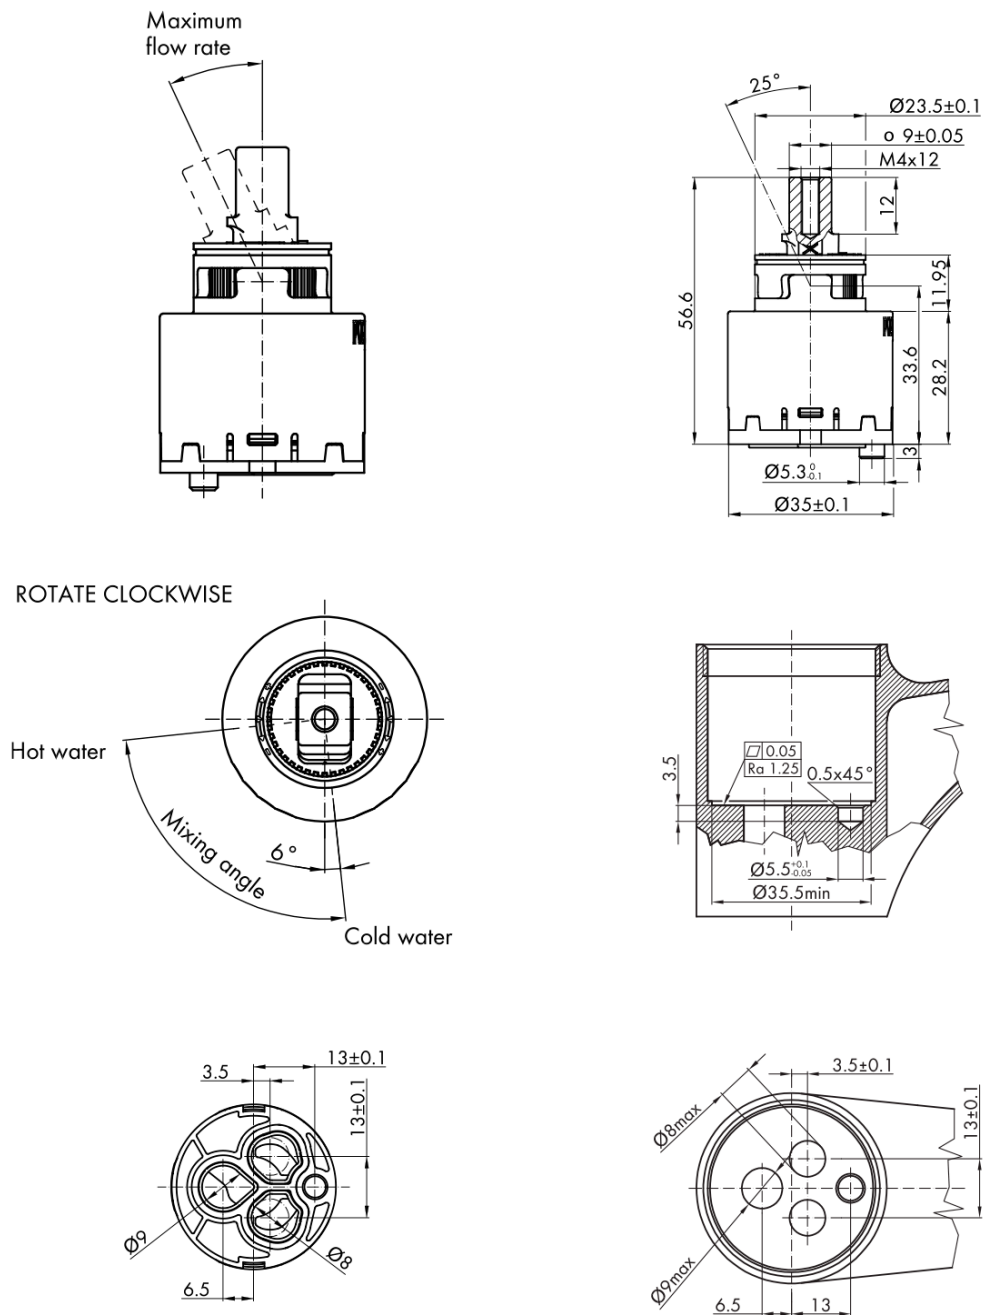

FLY bateria umywalkowa z obrotową wylewką, bez odpływu, z ECO głowica, chrom

SAPHO

Kod: DF004-01

Podstawowe informacje

Marka: Sapho
Seria: SOLITER

Rozmiary

Wysokość: 207 mm
Głębokość: 148 mm

Właściwości

Kolor: Chrom
Materiał: Mosiądz
Kształt: Obłe
Instalacja: Stojąca
Rodzaj sterowania: Dźwignia
Średnica głowicy: 35 mm
Wysokość wypływu wody: 183 mm
Wyposażenie: Oszczędna głowica ECO, Obrotowa wylewka
Waga / szt.: 1.789 kg
Opakowanie: 2 szt.

FLY bateria umywalkowa z obrotową wylewką, bez odpływu, z ECO głowica, chrom

Karta techniczna

FLY bateria umywalkowa z obrotową wylewką, bez odływu, z ECO głowica, chrom

 **SAPHO**