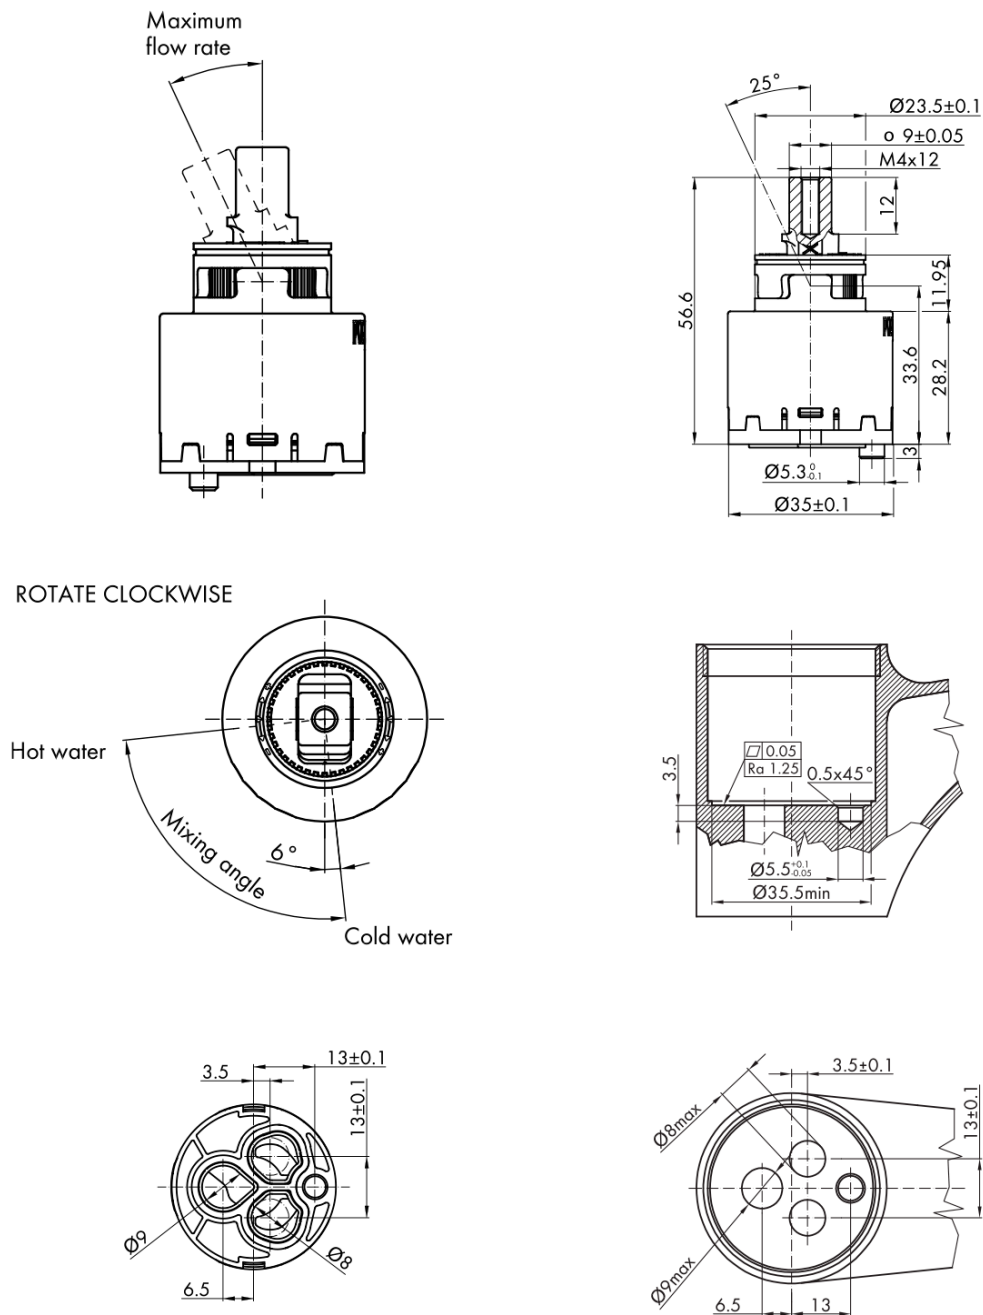

GINKO 35 bateria umywalkowa bez odpływu, ECO głowica, czarny mat

Kod: 1101-02B-01

Podstawowe informacje

Marka: Sapho
Seria: GINKO

Rozmiary

Wysokość: 176 mm
Głębokość: 128 mm

Właściwości

Kolor: Czarny mat
Materiał: Mosiądz
Kształt: Kanciaste
Instalacja: Stojąca
Rodzaj sterowania: Dźwignia
Średnica głowicy: 35 mm
Wysokość wypływu wody: 100 mm
Wyposażenie: Oszczędna głowica ECO
Waga / szt.: 1.951 kg
Opakowanie: 2 szt.

**GINKO 35 bateria umywalkowa bez odpływu, ECO
głowica, czarny mat**

Karta techniczna

GINKO 35 bateria umywalkowa bez odpływu, ECO
głowica, czarny mat

 SAPHO