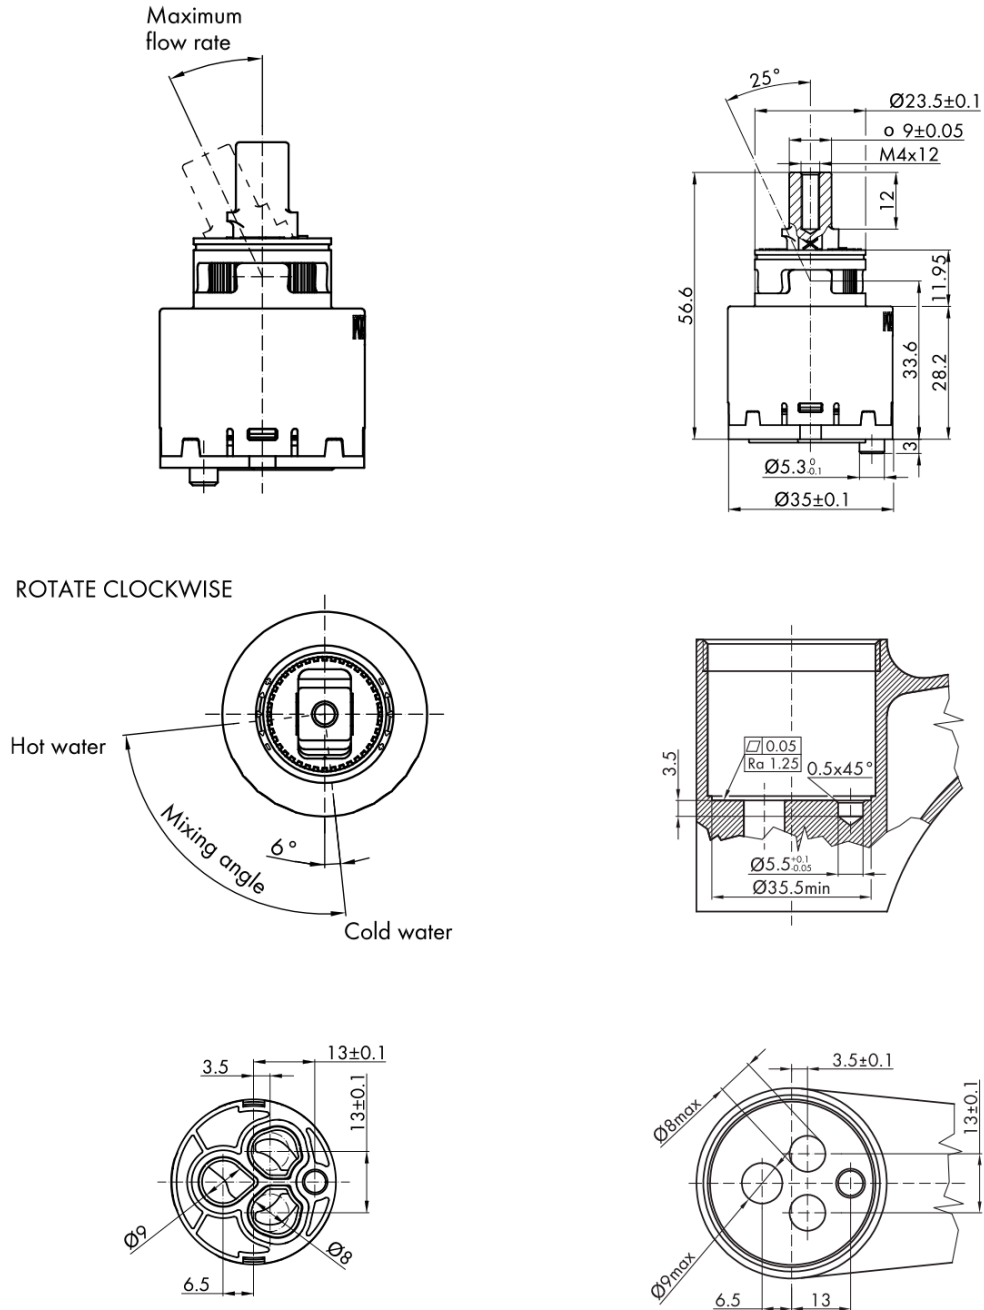

GINKO 35 bateria umywalkowa bez odpływu, ECO głowica, czarny mat

Kod: 1101-02B-01

Podstawowe informacje

Marka: Sapho
Seria: GINKO

Rozmiary

Wysokość: 176 mm
Głębokość: 128 mm

Właściwości

Kolor: Czarny mat
Materiał: Mosiądz
Kształt: Kanciaste
Instalacja: Stojąca
Rodzaj sterowania: Dźwignia
Średnica głowicy: 35 mm
Wysokość wypływu wody: 100 mm
Wyposażenie: Oszczędna głowica ECO
Waga / szt.: 1.951 kg
Opakowanie: 2 szt.

**GINKO 35 bateria umywalkowa bez odpływu, ECO
głowica, czarny mat**

Karta techniczna

GINKO 35 bateria umywalkowa bez odpływu, ECO
głowica, czarny mat

 SAPHO