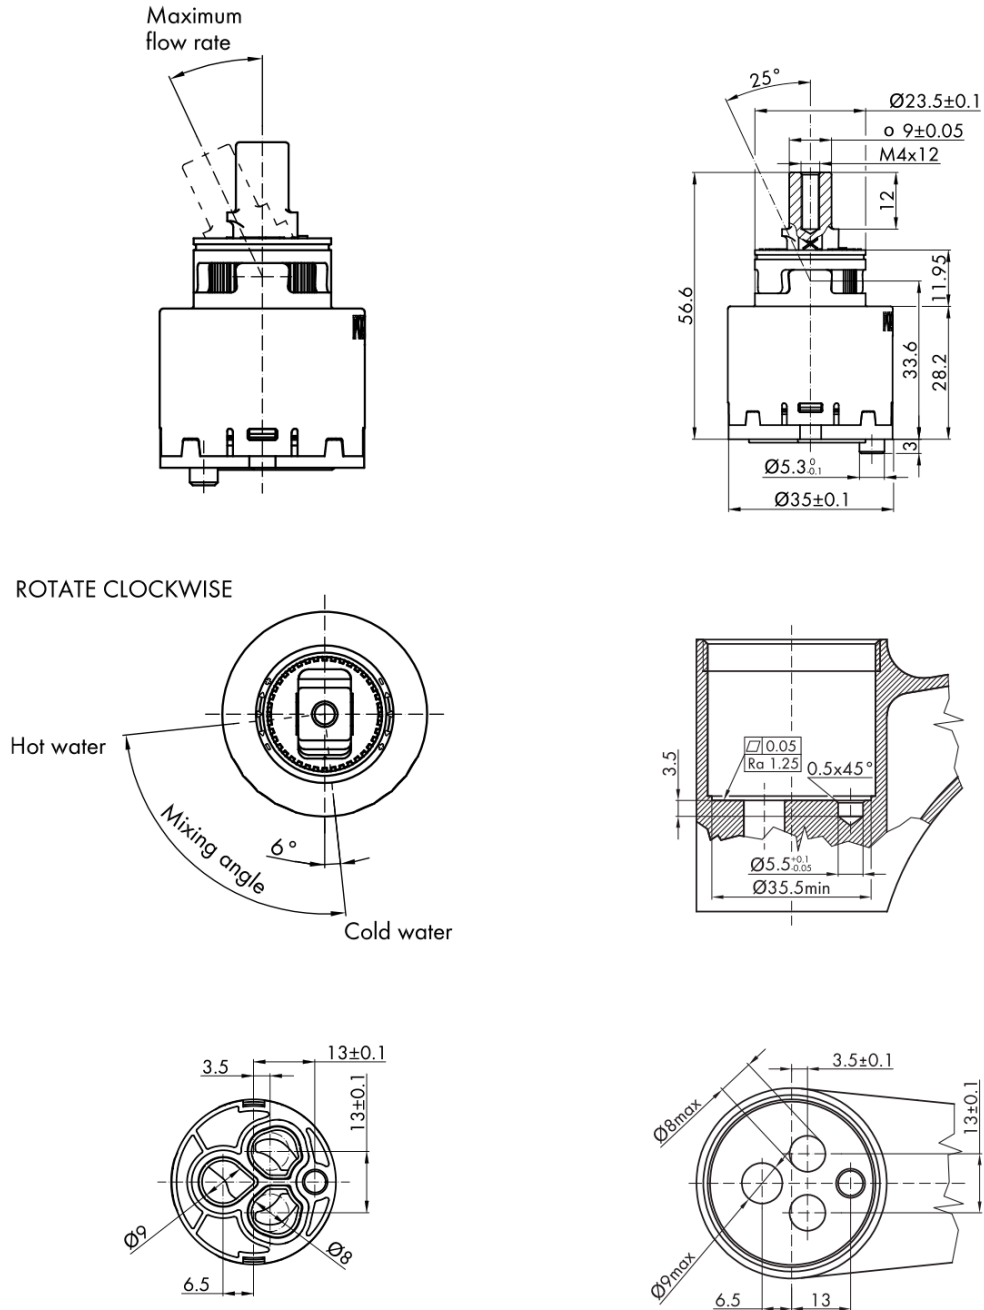

## Rozmiary

Wysokość: 176 mm  
Głębokość: 128 mm

## Właściwości

Kolor: Czarny mat  
Materiał: Mosiądz  
Kształt: Kanciaste  
Instalacja: Stojąca  
Rodzaj sterowania: Dźwignia  
Średnica głowicy: 35 mm  
Wysokość wypływu wody: 100 mm  
Wyposażenie: Oszczędna głowica ECO  
Waga / szt.: 1.951 kg  
Opakowanie: 2 szt.

**GINKO 35 bateria umywalkowa bez odpływu, ECO  
głowica, czarny mat**

**Karta techniczna**

GINKO 35 bateria umywalkowa bez odpływu, ECO  
głowica, czarny mat

 SAPHO