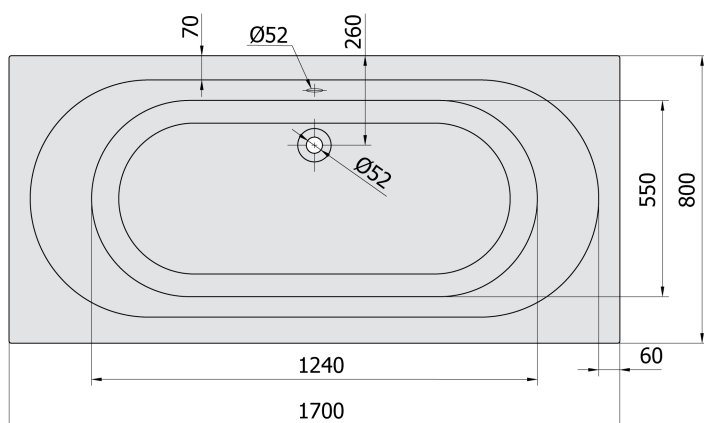

LEVANA wanna prostokątna 170x80x39cm, szary

Kod: 71745.30

Rozmiary

Długość: 1700 mm
 Szerokość: 800 mm
 Wysokość: 390 mm
 Objętość: 209 l

Właściwości

Kolor: Szary
 Materiał: Akryl
 Gwarancja: 10 lat

VOLUME 209L