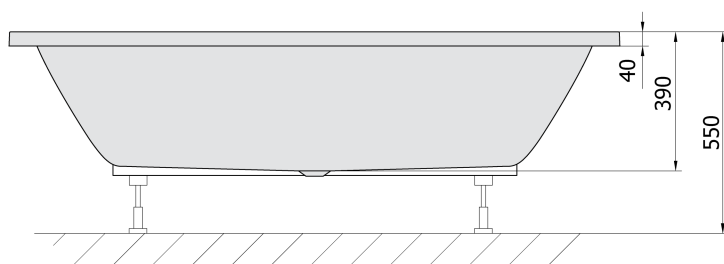

LEVANA wanna prostokątna 170x80x39cm, szary

Kod: 71745.30

Rozmiary

Długość: 1700 mm
 Szerokość: 800 mm
 Wysokość: 390 mm
 Objętość: 209 l

Właściwości

Kolor: Szary
 Materiał: Akryl
 Gwarancja: 10 lat

VOLUME 209L