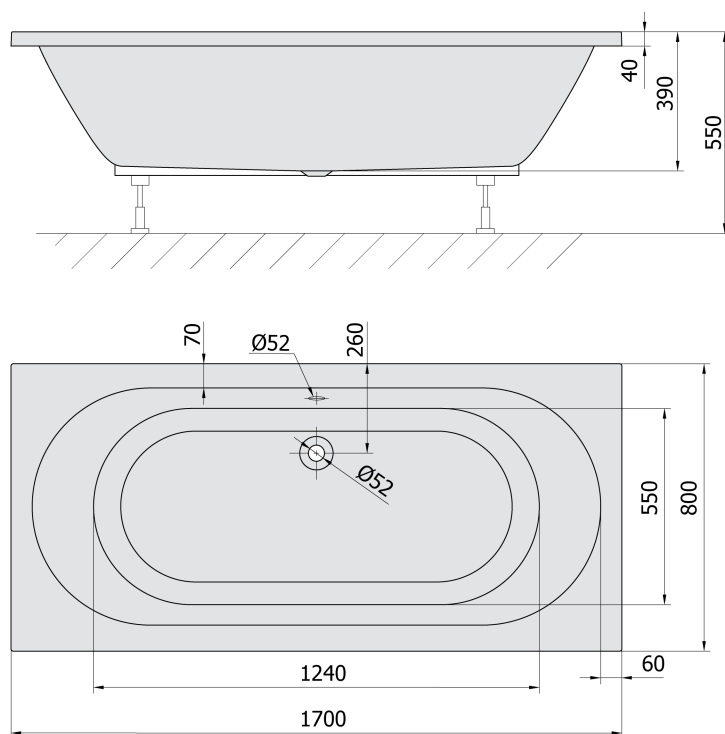

LEVANA wanna prostokątna 170x80x39cm, biały mat

Kod: 71745.11

Rozmiary

Długość: 1700 mm
 Szerokość: 800 mm
 Wysokość: 390 mm
 Objętość: 209 l

Właściwości

Kolor: Biały mat
 Materiał: Akryl
 Gwarancja: 10 lat

Karta techniczna

VOLUME 209L