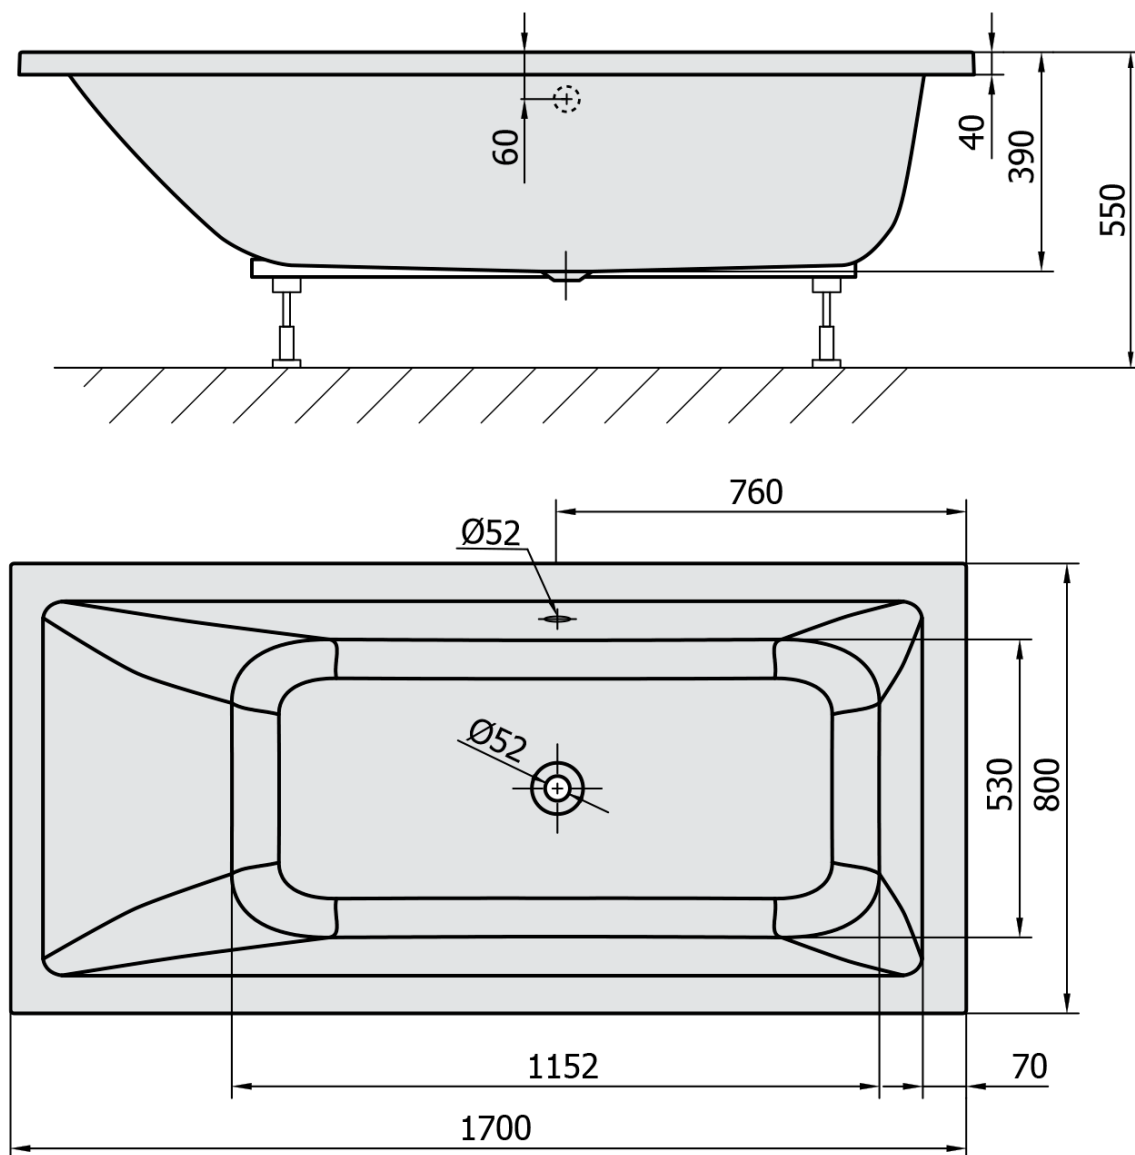

Kod: 71713.40

Podstawowe informacje

Marka: Polysan

Rozmiary

Długość: 1700 mm

Szerokość: 800 mm

Wysokość: 390 mm

Objętość: 218 l

Właściwości

Kolor: Beżowy

Materiał: Akryl

Kształt: Prostokątne

Instalacja: Do zabudowy

Średnica odpływu: 52 mm

Właściwości: Wysokość krawędzi 40 mm (Standard)

Zestaw nie zawiera: Syfon, Zestaw odpływowy

Waga / szt.: 18.5 kg

Opakowanie: 1 szt.

Gwarancja: 10 lat

Polecamy dokupić

1 szt. Syfon 6/4", DN40 (Kod: 72693)

1 szt. Taśma wygłuszająca do wanien, 3m (Kod: 93400)

1 szt. Nogi do wanny akrylowej Polysan, 51,5cm, para (Kod: PO60-60)

Karta techniczna

VOLUME 218l