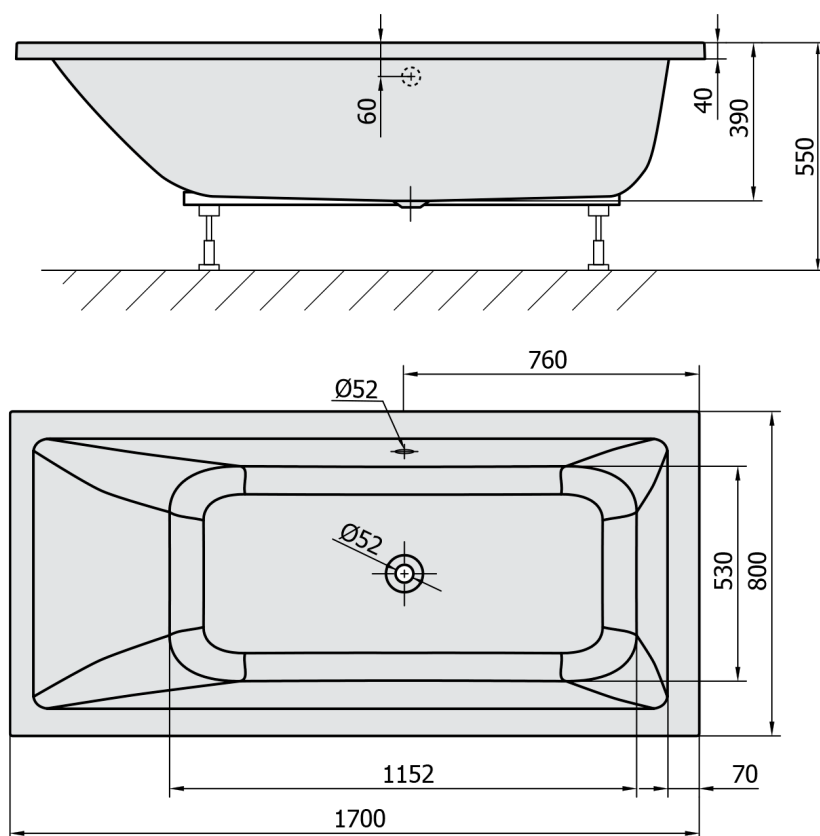

MIMOA wanna prostokątna 170x80x39cm, ivory

Kod: 71713.40

Rozmiary

Długość: 1700 mm
Szerokość: 800 mm
Wysokość: 390 mm
Objętość: 218 l

Właściwości

Kolor: Beżowy
Materiał: Akryl
Gwarancja: 10 lat

Karta techniczna

VOLUME 218l