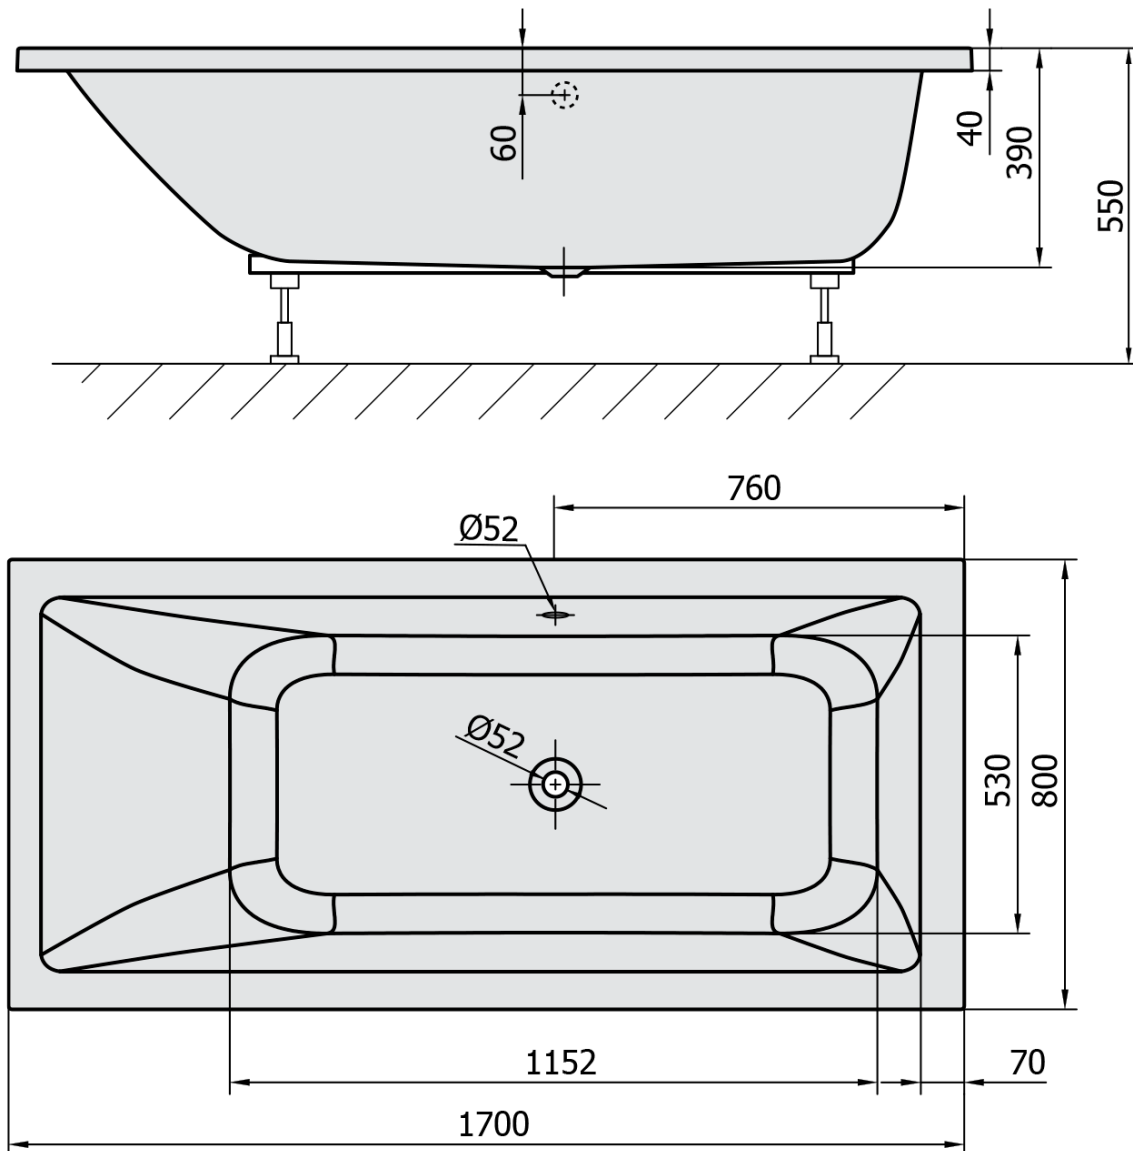

Kod: 71713.30

Podstawowe informacje

Marka: Polysan

Rozmiary

Długość: 1700 mm

Szerokość: 800 mm

Wysokość: 390 mm

Objętość: 218 l

Właściwości

Kolor: Szary

Materiał: Akryl

Kształt: Prostokątne

Instalacja: Do zabudowy

Średnica odpływu: 52 mm

Właściwości: Wysokość krawędzi 40 mm (Standard)

Zestaw nie zawiera: Syfon, Zestaw odpływowy

Waga / szt.: 18.5 kg

Opakowanie: 1 szt.

Gwarancja: 10 lat

Karta techniczna

VOLUME 218l