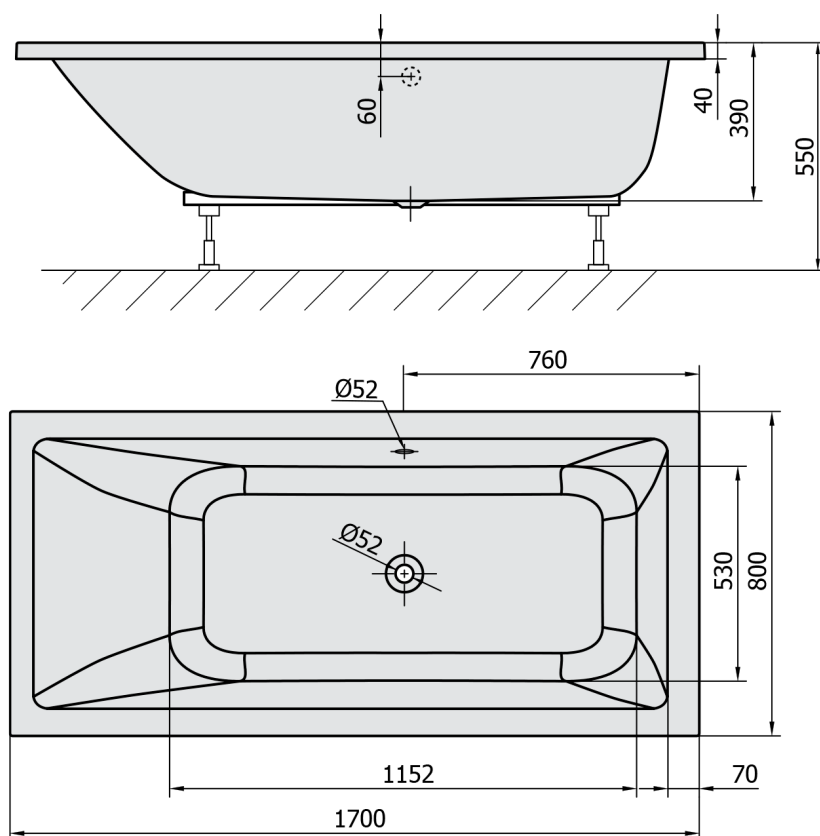

MIMOA wanna prostokątna 170x80x39cm, szary

Kod: 71713.30

Rozmiary

Długość: 1700 mm
Szerokość: 800 mm
Wysokość: 390 mm
Objętość: 218 l

Właściwości

Kolor: Szary
Materiał: Akryl
Gwarancja: 10 lat

Karta techniczna

VOLUME 218l